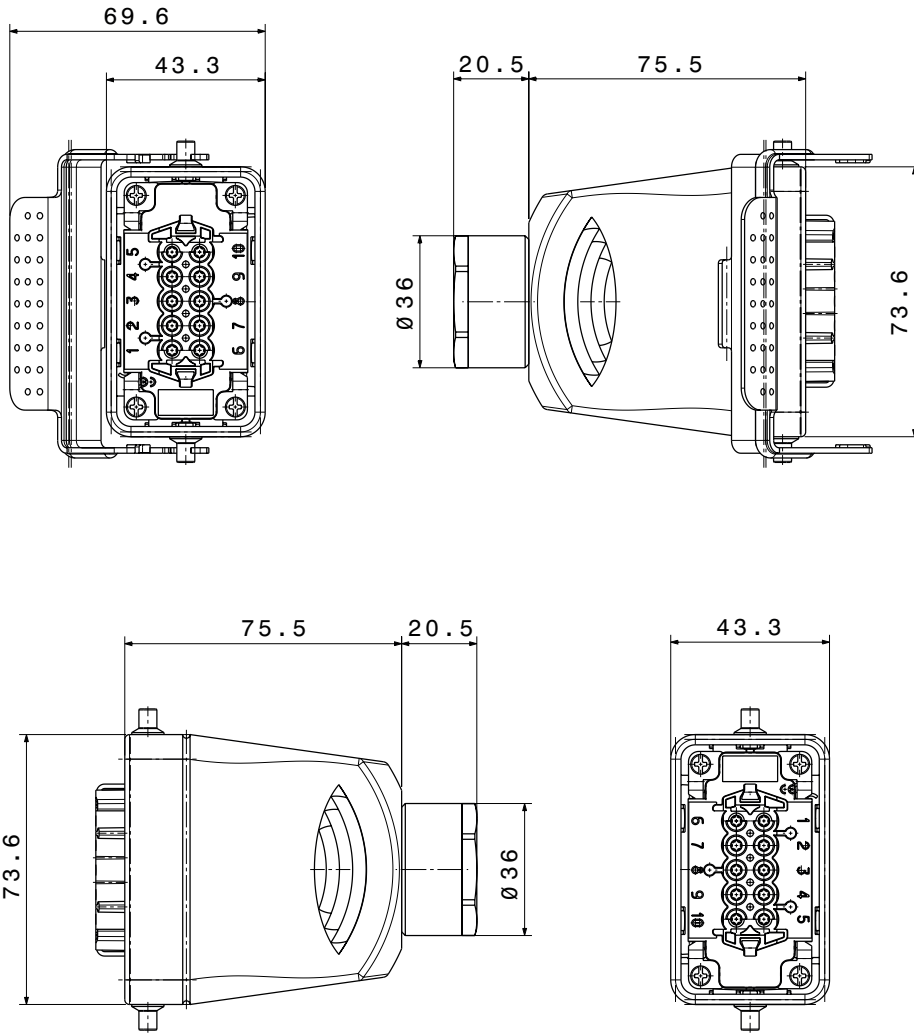

SMART PRO

GWP20004

GEWISS

IP66

Ø16 ÷25 mm

50 mm

9 mm

Punto di contatto indicato in adempimento ai fini delle direttive e regolamenti UE applicabili: