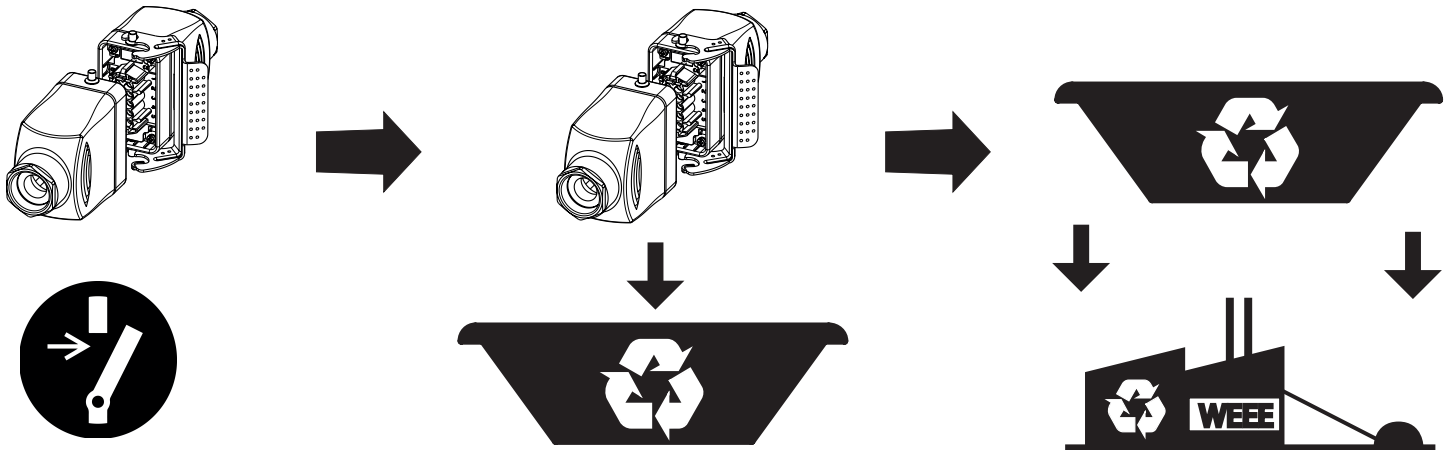

SMART PRO

GWP20004

GEWISS

IP66

Ø16 ÷25 mm

50 mm

9 mm

Punto di contatto indicato in adempimento ai fini delle direttive e regolamenti UE applicabili: