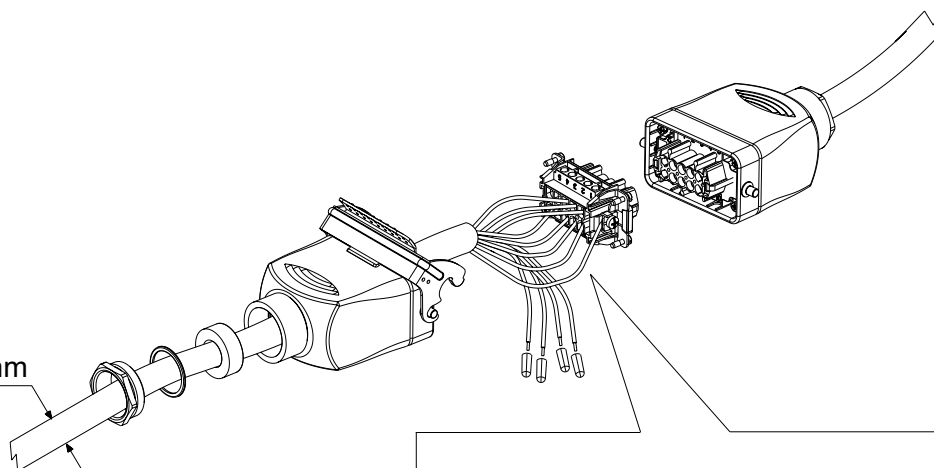

SMART PRO

GWP20004

GEWISS

IP66

Ø16 ÷25 mm

50 mm

9 mm

Punto di contatto indicato in adempimento ai fini delle direttive e regolamenti UE applicabili: