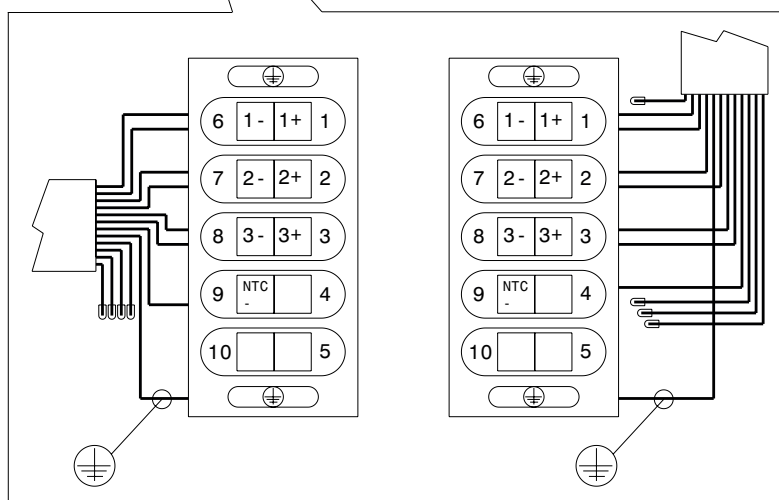

SMART PRO

GWP20004

GEWISS

IP66

Ø16 ÷25 mm

50 mm

9 mm

Punto di contatto indicato in adempimento ai fini delle direttive e regolamenti UE applicabili: