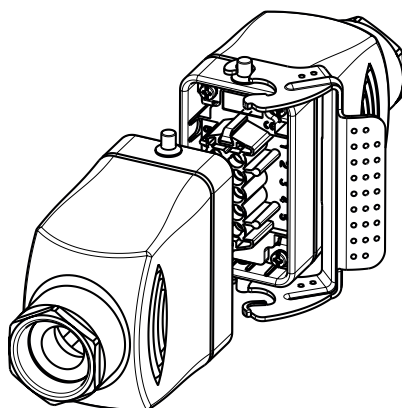

SMART PRO

GWP20004

GEWISS

IP66

Ø16 ÷25 mm

50 mm

9 mm

Punto di contatto indicato in adempimento ai fini delle direttive e regolamenti UE applicabili: