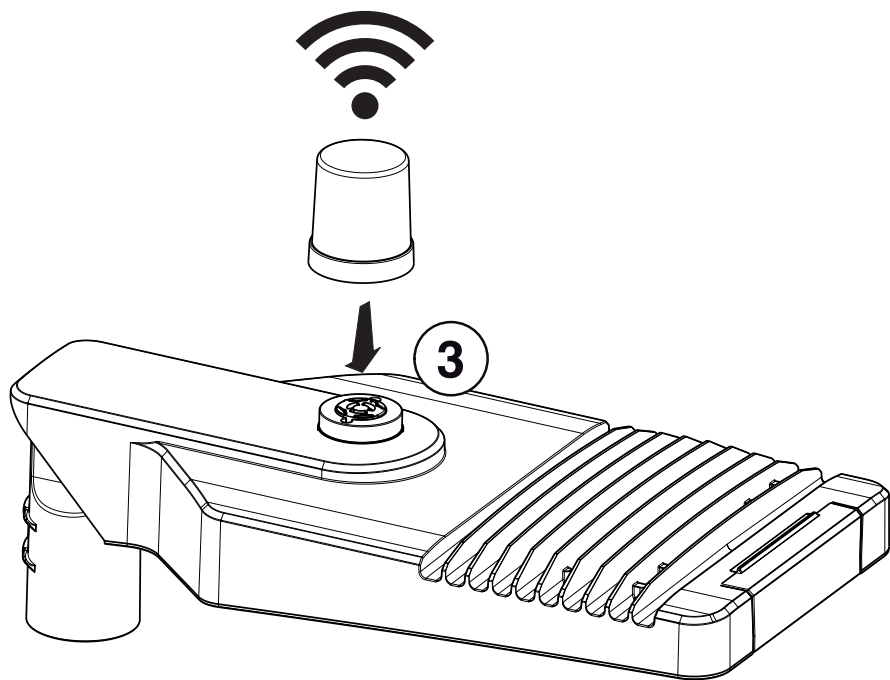

ROAD [5] RF NEMA7 1-10V

GEWISS

CE

IP66

$t_{\min} -25^{\circ}\text{C}$

-	-
+	+
COM	N
B	L _{IN}
R	L _{OUT}
BRN	/
ORG	/

Punto di contatto indicato in adempimento ai fini delle direttive e regolamenti UE applicabili:
Contact details according to the relevant European Directives and Regulations: