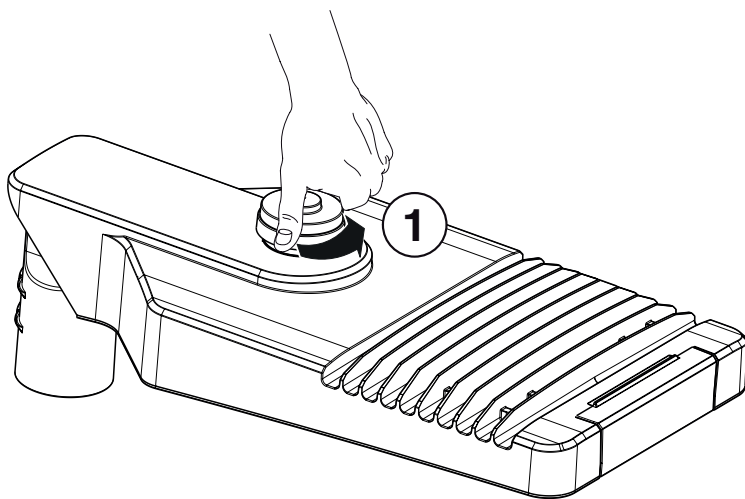

ROAD [5] RF NEMA7 1-10V

GEWISS

CE

IP66

$t_{\min} -25^{\circ}\text{C}$

-	-
+	+
COM	N
B	L _{IN}
R	L _{OUT}
BRN	/
ORG	/

Punto di contatto indicato in adempimento ai fini delle direttive e regolamenti UE applicabili:
Contact details according to the relevant European Directives and Regulations: