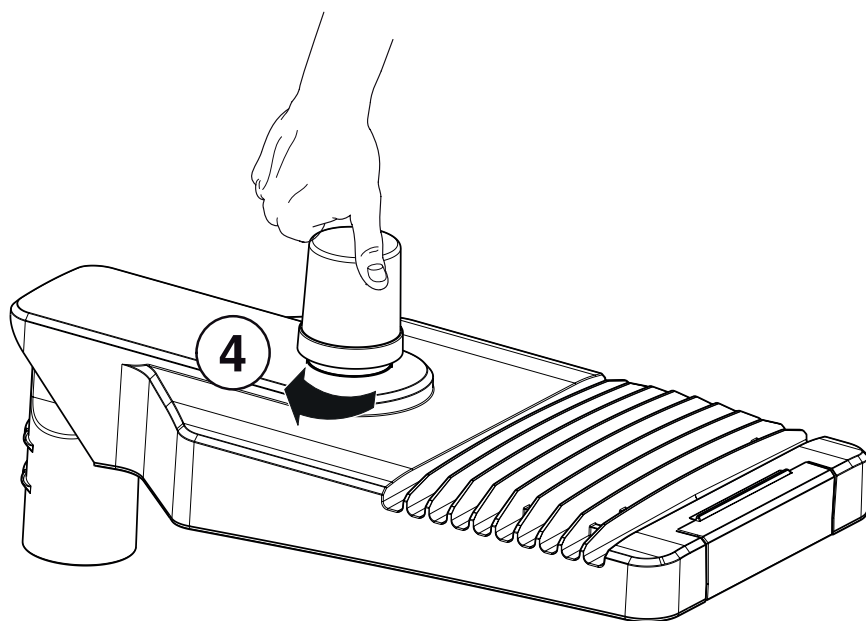

ROAD [5] RF NEMA7 1-10V

GEWISS

CE

IP66

$t_{\min} -25^{\circ}\text{C}$

-	-
+	+
COM	N
B	L _{IN}
R	L _{OUT}
BRN	/
ORG	/

Punto di contatto indicato in adempimento ai fini delle direttive e regolamenti UE applicabili:
Contact details according to the relevant European Directives and Regulations: