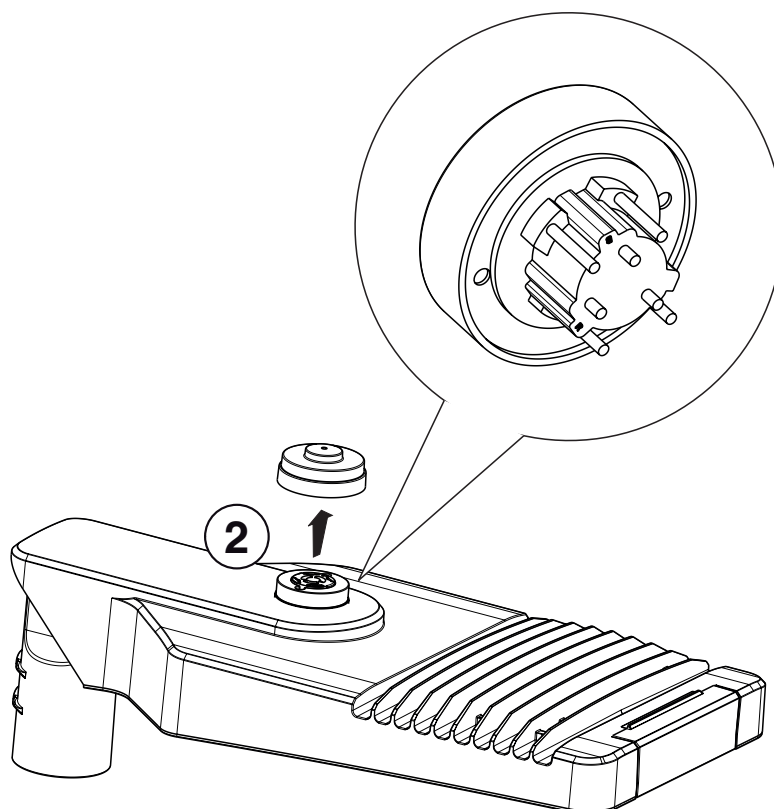

ROAD [5] RF NEMA7 1-10V

GEWISS

CE

IP66

$t_{\min} -25^{\circ}\text{C}$

-	-
+	+
COM	N
B	L _{IN}
R	L _{OUT}
BRN	/
ORG	/

Punto di contatto indicato in adempimento ai fini delle direttive e regolamenti UE applicabili:
Contact details according to the relevant European Directives and Regulations: