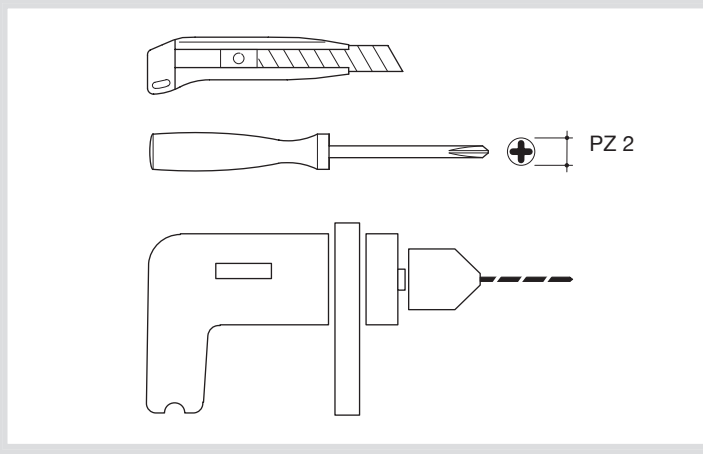

- (FR) Rehausse pour tableau   Notice d'instructions
- (EN) Elevation set for enclosure   User instructions
- (DE) Erhöhungsrahmen für Verteiler   Bedienungsanleitung
- (ES) Realce para caja   Instrucciones de uso
- (PT) Sobrelevação para caixa   Instruções
- (SV) Förhöjningsats för kapsling   Bruksanvisning
- (NL) Verhoogsystemen   Gebruiksaanwijzing

Gamma 13

				A (mm)	F (mm)
GR113AN	GD113.	GA01AN/BN	GS113A	250	190
GR213AN	GD213.		GS213A	375	315
GR313AN	GD313.	GA01AN/BN +GD113.	GS313A	500	440
GR413AN	GD413.	GA01AN/BN +GD213.	GS413A	625	565
GR313BN		GA01AN/BN +GD313.	GS313B	750	690
GR413BN		GA01AN/BN +GD413.	GS413B	875	815
GR013CN		GA01N		225	165
GR113CN		GA01N +GD113.		475	415
GR213CN		GA01N +GD213.		600	540
GR313CN		GA01N +GD313.		725	665
GR413CN		GA01N +GD413.		850	790