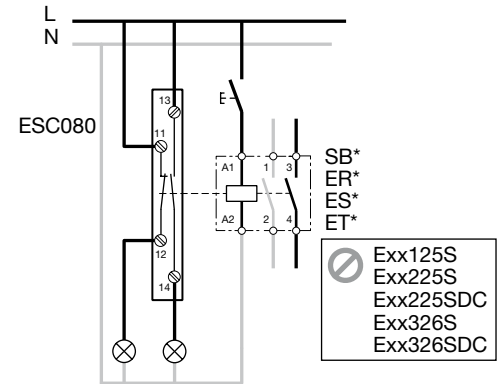

## ESC080

- (FR) Contact auxiliaire
- (EN) Auxiliary contact
- (DE) Hilfsschalter
- (IT) Contatto ausiliario
- (ES) Contacto auxiliar
- (PT) Contacto auxiliar
- (NL) Hulpcontact
- (SV) Hjälpkontakt
- (DA) Hjaelpe kontakt
- (NO) Hjelpekontaktblokk
- (AR) ملحق موصل

ESC080	
	Ie $\mu$ 6A 250 V~ AC 12 Ie $\mu$ 2A 250 V~ AC 15
T °C	-5 / +40 °C

mini	1 mm <sup>2</sup>	1,5 mm <sup>2</sup>
maxi	6 mm <sup>2</sup>	6 mm <sup>2</sup>

- (FR) Signalisation
- (EN) Indication
- (DE) Meldung
- (IT) Segnalazione
- (ES) Senalización
- (PT) Sinalização
- (NL) Signalisatie
- (SV) Hjälpkontakt till arbets, strom relä och kontaktore
- (DA) Indication
- (NO) Signaliserin
- (AR) إشارة

- Exx125S
- Exx225S
- Exx225SDC
- Exx326S
- Exx326SDC

ESC080

SB\*

ESC080

ER\*, ES\*, ET\*

16-25 A

- Exx125S
- Exx225S
- Exx225SDC
- Exx326S
- Exx326SDC

ESC080