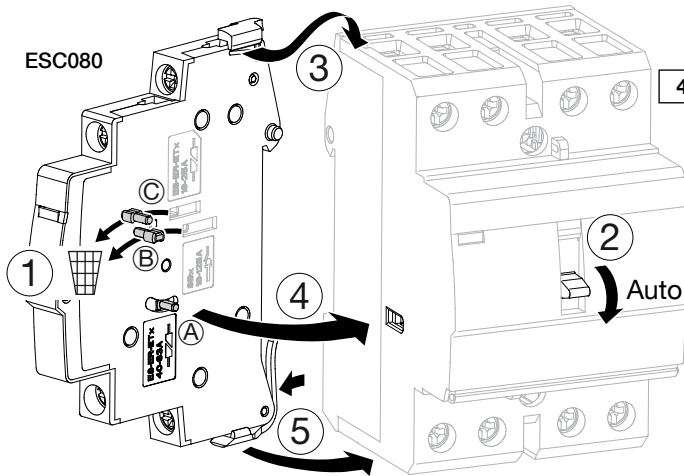

ESC080

40-63 A