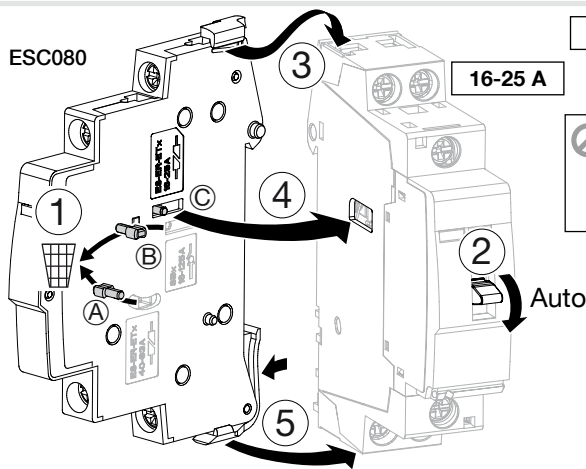

ESC080	
	Ie $\mu$ 6A 250 V~ AC 12 Ie $\mu$ 2A 250 V~ AC 15
T °C	-5 / +40 °C

mini	1 mm <sup>2</sup>	1,5 mm <sup>2</sup>
maxi	6 mm <sup>2</sup>	6 mm <sup>2</sup>

- (FR) Signalisation
- (EN) Indication
- (DE) Meldung
- (IT) Segnalazione
- (ES) Senalización
- (PT) Sinalização
- (NL) Signalisatie
- (SV) Hjälpkontakt till arbets, strom relä och kontaktore
- (DA) Indication
- (NO) Signaliserin
- (AR) إشارة

- Exx125S
- Exx225S
- Exx225SDC
- Exx326S
- Exx326SDC

ESC080

SB\*

ESC080

ER\*, ES\*, ET\*

16-25 A

- Exx125S
- Exx225S
- Exx225SDC
- Exx326S
- Exx326SDC

ESC080