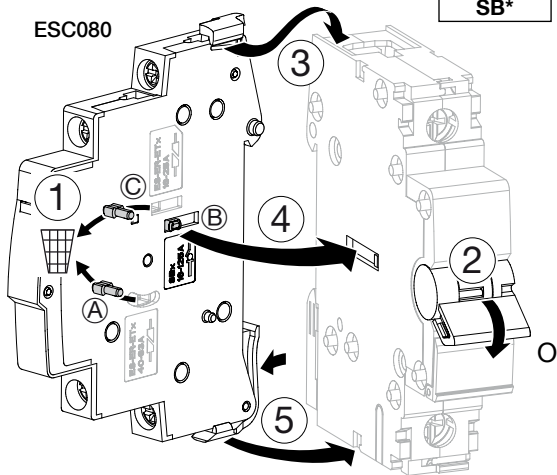

ESC080	
	Ie $\mu$ 6A 250 V~ AC 12 Ie $\mu$ 2A 250 V~ AC 15
T °C	-5 / +40 °C

mini	1 mm <sup>2</sup>	1,5 mm <sup>2</sup>
maxi	6 mm <sup>2</sup>	6 mm <sup>2</sup>

- (FR) Signalisation
- (EN) Indication
- (DE) Meldung
- (IT) Segnalazione
- (ES) Senalización
- (PT) Sinalização
- (NL) Signalisatie
- (SV) Hjälpkontakt till arbets, strom relä och kontaktore
- (DA) Indication
- (NO) Signaliserin
- (AR) إشارة

- Exx125S
- Exx225S
- Exx225SDC
- Exx326S
- Exx326SDC

ESC080

SB\*

ESC080

ER\*, ES\*, ET\*

16-25 A

- Exx125S
- Exx225S
- Exx225SDC
- Exx326S
- Exx326SDC

ESC080