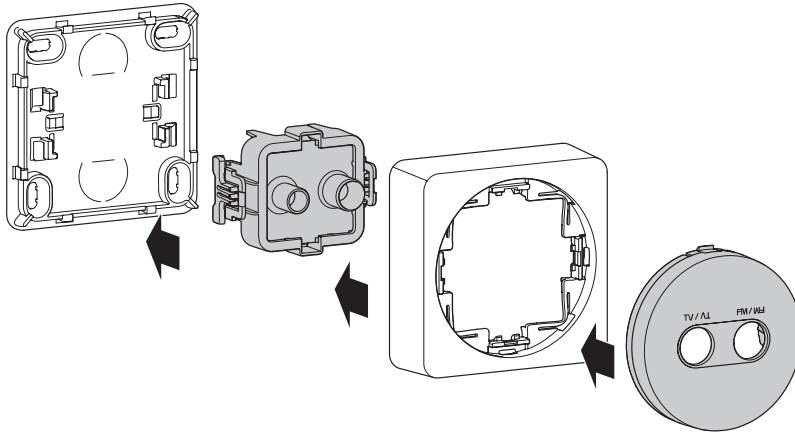

- (FR) Prise TV
- (EN) Socket TV
- (DE) Dose TV
- (IT) Presa TV
- (ES) Toma TV
- (NL) Contact TV

WJx250B... WJx259B ateha

Montage / Assembly / Montage / Montaggio / Montaje / Montage

Caractéristiques techniques (FR)	Technical specifications (EN)	Technische Daten (DE)	Caratteristiche tecniche (IT)	Especificaciones técnicas (ES)	Technische kenmerken (NL)
<ul style="list-style-type: none"> • Impédance : 75 Ω • Raccordement : <ul style="list-style-type: none"> - TV : Mâle - FM: Femelle - SAT: Type "F" • Normes : <ul style="list-style-type: none"> - NF EN 50083 - UTE 90123 - UTE 90125 	<ul style="list-style-type: none"> • Impedance : 75 Ω • Connection : <ul style="list-style-type: none"> - TV : Male - FM: Female - SAT: Type "F" • Standards : <ul style="list-style-type: none"> - NF EN 50083 - UTE 90123 - UTE 90125 	<ul style="list-style-type: none"> • Impedanz : 75 Ω • Anschlusskapazität : <ul style="list-style-type: none"> - TV : Stecker - FM: Buchse - SAT: Type "F" • Normen : <ul style="list-style-type: none"> - NF EN 50083 - UTE 90123 - UTE 90125 	<ul style="list-style-type: none"> • Impedenza : 75 Ω • Collegamenti : <ul style="list-style-type: none"> - TV : Maschio - FM: Femmina - SAT: Tipo "F" • Norme : <ul style="list-style-type: none"> - NF EN 50083 - UTE 90123 - UTE 90125 	<ul style="list-style-type: none"> • Impedancia : 75 Ω • Conexión : <ul style="list-style-type: none"> - TV : Maschio - FM: Fêmea - SAT: Tipo "F" • Normas : <ul style="list-style-type: none"> - NF EN 50083 - UTE 90123 - UTE 90125 	<ul style="list-style-type: none"> • Impedantie : 75 Ω • Aansluiting : <ul style="list-style-type: none"> - TV : Mannelijk - FM: Vrouwelijk - SAT: Type "F" • Normen : <ul style="list-style-type: none"> - NF EN 50083 - UTE 90123 - UTE 90125