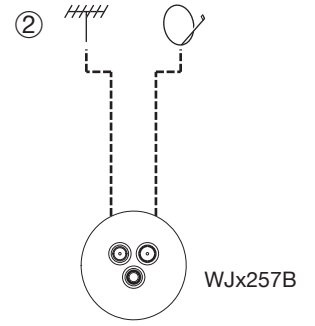

TV + FM +SAT

WJx256B

WJx257B