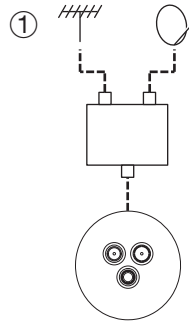

TV + FM +SAT

WJx256B

WJx257B