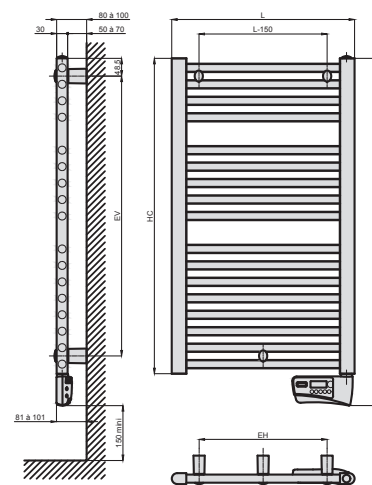

ADVANCED THERMOSTAT

- Programme hebdomadaire • Verrouillage clavier
- Détection ouverture de fenêtre • Détection de présence
- Module RF compatible avec le boîtier RF Control disponible en option

ADVANCED THERMOSTAT

Code article	4850603	4850905	4851308	4851610	4851913
Puissance en W	300	500	750	1000	1250
Hauteur en mm	638	953	1313	1628	1898
Largeur en mm	500	500	500	600	600
Nombre de tubes	11	17	24	30	36
Poids en kg	7,00	10,50	14,70	21,10	26,00
Tarif HT - € ⁽¹⁾	484,30	520,40	607,70	686,00	706,80

⁽¹⁾ Produit soumis à une éco-contribution de € 1,67 HT par appareil

MIXTE

Code article	4850042	4850044
Puissance EL en W	500	1000
Puissance EC Δ50°C en W	417	842
Hauteur en mm	953	1628
Largeur en mm	500	600
Nombre de tubes	17	30
Poids en kg	10,00	18,00
Tarif HT -€ (1)	520,40	686,00

⁽¹⁾ Produit soumis à une éco-contribution de € 1,67 HT par appareil

Teinte standard

La teinte standard de nos radiateurs est le blanc trafic (RAL 9016)

Teintes disponibles

VOIR PAGES 54 - 55

RAL- supplément € 80,00

sanitaire - supplément € 80,00

métal & texturé - supplément € 80,00