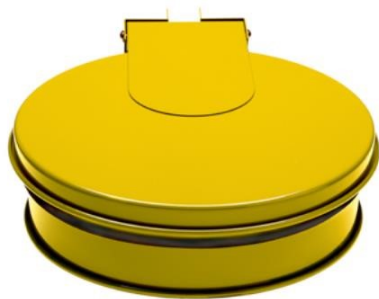

## Porte sac rond Jaune

Porte sac rond jaune. Egalement disponible en plusieurs couleurs pour le tri sélectif.

### LES + PRODUITS

- Disponible en plusieurs couleurs pour encourager le tri sélectif
- Maintien du sac par ceinture élastique
- Fabriqué en Italie