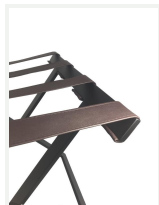

8661530

***RACK métal design noir***

Rack à bagage métal noir, design compact et ultra résistant avec 4 sangles en cuir de synthèse.

**LES + PRODUITS**

- Compact
- 4 sangles haute résistance en cuir de synthèse
- Design contemporain
- Ultra résistant

## ***RACK métal design noir***

### CARACTÉRISTIQUES

Matériau	Acier
Couleur	Noir
Limite de poids (kg)	220
Nombre de sangles	4