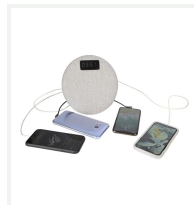

8661610

MUSE Bluetooth Clock

LES + PRODUITS

- Pensée pour les hôtels : alarme non répétable / batterie intégrée
- Câbles de recharges pour portable intégrés
- Haute qualité de son stéréo

Station réveil Muse avec bluetooth. Alarme non répétable et batterie intégrée (système antivol non fourni).

8661610

MUSE Bluetooth Clock

CARACTÉRISTIQUES

Couleur	Gris
Système Bluetooth limité à une chambre	Oui
Nombre de ports USB	4
Volume maximum bridable	Oui
Alarme non répétable	Oui
Batterie intégrée	Oui
Antivol	Optionnel
Luminosité réglable	Oui

ÉLECTRICITÉ

Puissance en fonctionnement (W)	24
Alimentation	220-240V
Fréquence (Hz)	50-60

DIMENSIONS

Hauteur (mm)	170
Largeur (mm)	170
Profondeur produit (mm)	95
Poids (kg)	0.4500

DESSIN TECHNIQUE