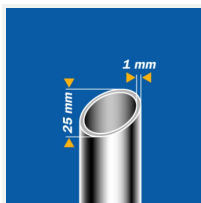

866506

***RACK dossieret métal chromé***

Rack bagage RACK dossieret métal chromé avec des tubes en acier. Le rack est équipé de 4 sangles haute résistance ainsi que 2 sangles de maintien. Sa charge utile est de 220 kg.

### DIMENSIONS

Hauteur (mm)	705
Largeur (mm)	675
Profondeur produit (mm)	520
Poids (kg)	2.2400

### DIMENSIONS COLIS

Hauteur (mm)	75
Largeur (mm)	700
Profondeur (mm)	860
Poids (kg)	2.9200