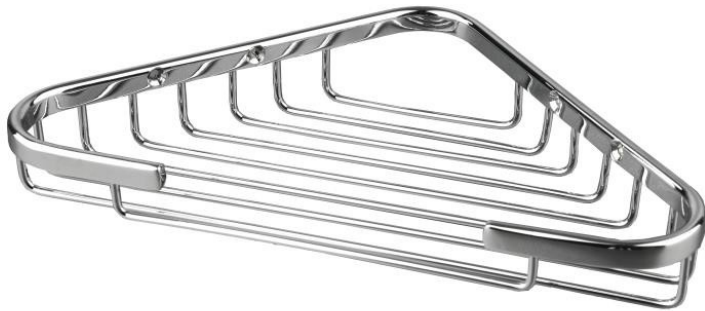

8991445

PORTE savon

LES + PRODUITS

- Inox

PORTE savon

JVD Spain
jvd.es

-

JVD France
jvd.fr

-

JVD Singapore
jvd.sg

-

JVD Mexico
jvd.mx

8991445

PORTE savon

CARACTÉRISTIQUES

Matériau	Inox
Couleur	Inox

DIMENSIONS

Hauteur (mm)	30
Largeur (mm)	240
Profondeur produit (mm)	150
Poids (kg)	0.3400

DIMENSIONS COLIS

Hauteur (mm)	40
Largeur (mm)	200
Profondeur (mm)	200
Poids (kg)	0.3900

DESSIN TECHNIQUE