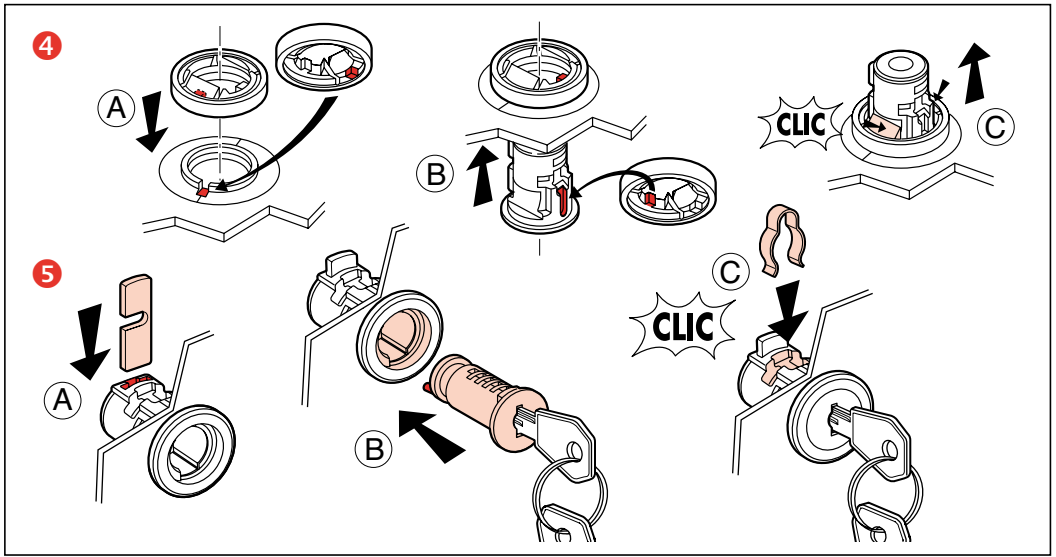

- Coffret étanche Plexo 2-8 modules
- Spatwaterdichte verdeelkast Plexo 2-8 modules
- 2-8 module weatherproof box Plexo
- Feuchtraum-verteiler Plexo 2-8 Module
- Caja estanca Plexo 2-8 módulos
- Quadro estanque Plexo 2-8 módulos
- Rozdzielnica ścienna RN 55 2-8 modułów
- Герметичный щит Plexo 2-8 модулей
- Στεγανός πίνακας Plexo 2-8 στοιχείων

- Coffret étanche Plexo 12-18 modules
- Spatwaterdichte verdeelkast Plexo 12-18 modules
- 12-18 module weatherproof box Plexo
- Feuchtraum-verteiler Plexo 12-18 Module
- Caja estanca Plexo 12-18 módulos
- Quadro estanque Plexo 12-18 módulos
- Rozdzielnica na cienna RN55 12-18 modułów
- Герметичный щит Plexo 12-18 модулей
- Στεγανός πίνακας Plexo 12-18 στοιχείων

- Coffret Ekinoxé NX encastré et saillie
- Ekinoxé NX inbouw en opbouw verdeelkast
- Flush-mounting Ekinoxé NX box
- Ekinoxé NX Unterputz- und Aufputzverteiler
- Cajas Ekinoxé NX de empotrar y de superficie
- Quadro Ekinoxé NX de encastrar e saliente
- Щита Ekinoxé NX
- χωνευτό πίνακα Ekinoxé NX