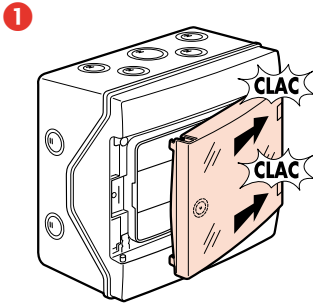

- Coffret étanche Plexo 2-8 modules
- Spatwaterdichte verdeelkast Plexo 2-8 modules
- 2-8 module weatherproof box Plexo
- Feuchtraum-verteiler Plexo 2-8 Module
- Caja estanca Plexo 2-8 módulos
- Quadro estanque Plexo 2-8 módulos
- Rozdzielnica ścienna RN 55 2-8 modułów
- Герметичный щит Plexo 2-8 модулей
- Στεγανός πίνακας Plexo 2-8 στοιχείων

- Coffret étanche Plexo 12-18 modules
- Spatwaterdichte verdeelkast Plexo 12-18 modules
- 12-18 module weatherproof box Plexo
- Feuchtraum-verteiler Plexo 12-18 Module
- Caja estanca Plexo 12-18 módulos
- Quadro estanque Plexo 12-18 módulos
- Rozdzielnica na cienna RN55 12-18 modułów
- Герметичный щит Plexo 12-18 модулей
- Στεγανός πίνακας Plexo 12-18 στοιχείων

- Coffret Ekinoxé NX encastré et saillie
- Ekinoxé NX inbouw en opbouw verdeelkast
- Flush-mounting Ekinoxé NX box
- Ekinoxé NX Unterputz- und Aufputzverteiler
- Cajas Ekinoxé NX de empotrar y de superficie
- Quadro Ekinoxé NX de encastrar e saliente
- Щита Ekinoxé NX
- χωνευτό πίνακα Ekinoxé NX