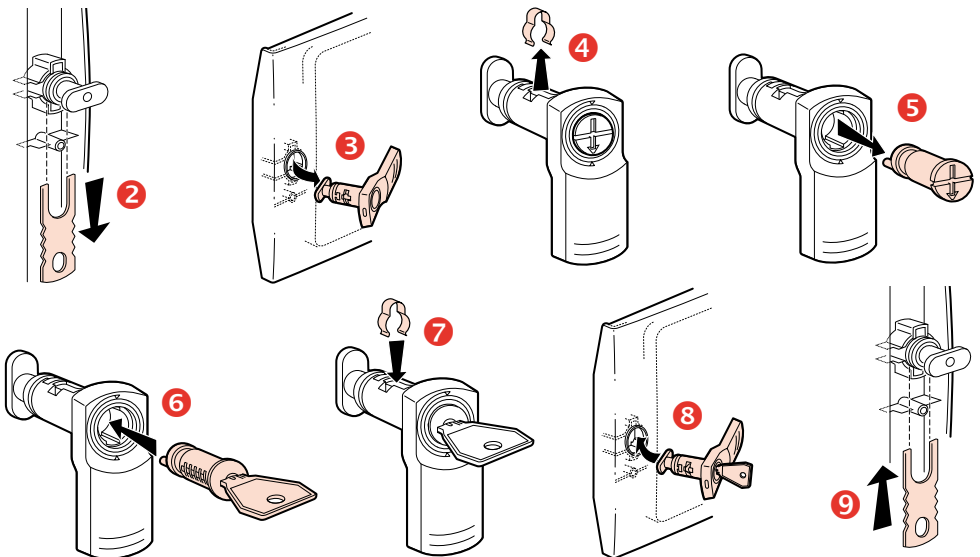

- Coffret étanche Plexo 2-8 modules
- Spatwaterdichte verdeelkast Plexo 2-8 modules
- 2-8 module weatherproof box Plexo
- Feuchtraum-verteiler Plexo 2-8 Module
- Caja estanca Plexo 2-8 módulos
- Quadro estanque Plexo 2-8 módulos
- Rozdzielnica ścienna RN 55 2-8 modułów
- Герметичный щит Plexo 2-8 модулей
- Στεγανός πίνακας Plexo 2-8 στοιχείων

- Coffret étanche Plexo 12-18 modules
- Spatwaterdichte verdeelkast Plexo 12-18 modules
- 12-18 module weatherproof box Plexo
- Feuchtraum-verteiler Plexo 12-18 Module
- Caja estanca Plexo 12-18 módulos
- Quadro estanque Plexo 12-18 módulos
- Rozdzielnica na cienna RN55 12-18 modułów
- Герметичный щит Plexo 12-18 модулей
- Στεγανός πίνακας Plexo 12-18 στοιχείων