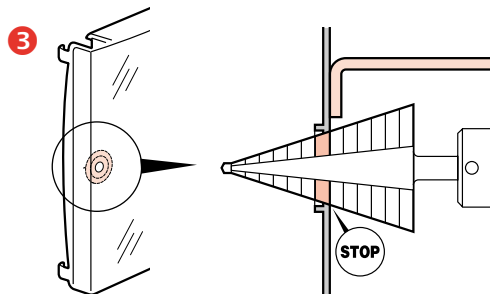

- Coffret étanche Plexo 2-8 modules
- Spatwaterdichte verdeelkast Plexo 2-8 modules
- 2-8 module weatherproof box Plexo
- Feuchtraum-verteiler Plexo 2-8 Module
- Caja estanca Plexo 2-8 módulos
- Quadro estanque Plexo 2-8 módulos
- Rozdzielnica ścienna RN 55 2-8 modułów
- Герметичный щит Plexo 2-8 модулей
- Στεγανός πίνακας Plexo 2-8 στοιχείων

- Coffret étanche Plexo 12-18 modules
- Spatwaterdichte verdeelkast Plexo 12-18 modules
- 12-18 module weatherproof box Plexo
- Feuchtraum-verteiler Plexo 12-18 Module
- Caja estanca Plexo 12-18 módulos
- Quadro estanque Plexo 12-18 módulos
- Rozdzielnica na cienna RN55 12-18 modułów
- Герметичный щит Plexo 12-18 модулей
- Στεγανός πίνακας Plexo 12-18 στοιχείων