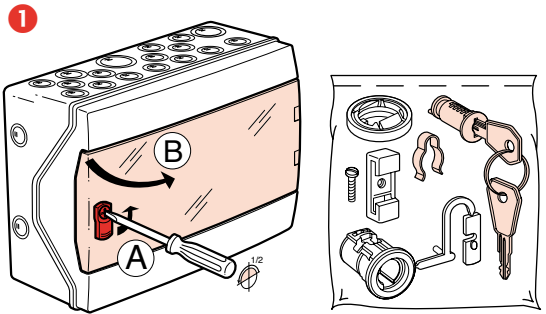

- Coffret étanche Plexo 2-8 modules
- Spatwaterdichte verdeelkast Plexo 2-8 modules
- 2-8 module weatherproof box Plexo
- Feuchtraum-verteiler Plexo 2-8 Module
- Caja estanca Plexo 2-8 módulos
- Quadro estanque Plexo 2-8 módulos
- Rozdzielnica ścienna RN 55 2-8 modułów
- Герметичный щит Plexo 2-8 модулей
- Στεγανός πίνακας Plexo 2-8 στοιχείων

- Coffret étanche Plexo 12-18 modules
- Spatwaterdichte verdeelkast Plexo 12-18 modules
- 12-18 module weatherproof box Plexo
- Feuchtraum-verteiler Plexo 12-18 Module
- Caja estanca Plexo 12-18 módulos
- Quadro estanque Plexo 12-18 módulos
- Rozdzielnica na cienna RN55 12-18 modułów
- Герметичный щит Plexo 12-18 модулей
- Στεγανός πίνακας Plexo 12-18 στοιχείων

- Coffret Ekinoxé NX encastré et saillie
- Ekinoxé NX inbouw en opbouw verdeelkast
- Flush-mounting Ekinoxé NX box
- Ekinoxé NX Unterputz- und Aufputzverteiler
- Cajas Ekinoxé NX de empotrar y de superficie
- Quadro Ekinoxé NX de encastrar e saliente
- Щита Ekinoxé NX
- χωνευτό πίνακα Ekinoxé NX