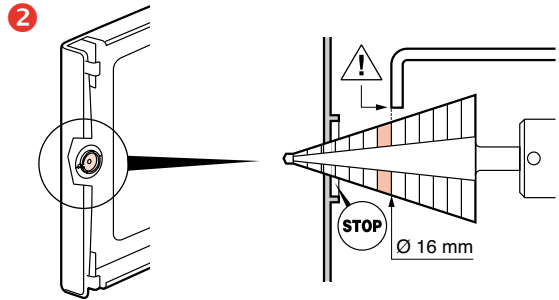

- Coffret étanche Plexo 2-8 modules
- Spatwaterdichte verdeelkast Plexo 2-8 modules
- 2-8 module weatherproof box Plexo
- Feuchtraum-verteiler Plexo 2-8 Module
- Caja estanca Plexo 2-8 módulos
- Quadro estanque Plexo 2-8 módulos
- Rozdzielnica ścienna RN 55 2-8 modułów
- Герметичный щит Plexo 2-8 модулей
- Στεγανός πίνακας Plexo 2-8 στοιχείων

- Coffret étanche Plexo 12-18 modules
- Spatwaterdichte verdeelkast Plexo 12-18 modules
- 12-18 module weatherproof box Plexo
- Feuchtraum-verteiler Plexo 12-18 Module
- Caja estanca Plexo 12-18 módulos
- Quadro estanque Plexo 12-18 módulos
- Rozdzielnica na cienna RN55 12-18 modułów
- Герметичный щит Plexo 12-18 модулей
- Στεγανός πίνακας Plexo 12-18 στοιχείων