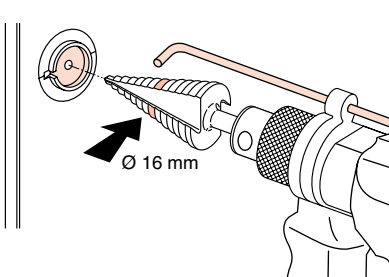

- Coffret étanche Plexo 2-8 modules
- Spatwaterdichte verdeelkast Plexo 2-8 modules
- 2-8 module weatherproof box Plexo
- Feuchtraum-verteiler Plexo 2-8 Module
- Caja estanca Plexo 2-8 módulos
- Quadro estanque Plexo 2-8 módulos
- Rozdzielnica ścienna RN 55 2-8 modułów
- Герметичный щит Plexo 2-8 модулей
- Στεγανός πίνακας Plexo 2-8 στοιχείων

- Coffret étanche Plexo 12-18 modules
- Spatwaterdichte verdeelkast Plexo 12-18 modules
- 12-18 module weatherproof box Plexo
- Feuchtraum-verteiler Plexo 12-18 Module
- Caja estanca Plexo 12-18 módulos
- Quadro estanque Plexo 12-18 módulos
- Rozdzielnica na cienna RN55 12-18 modułów
- Герметичный щит Plexo 12-18 модулей
- Στεγανός πίνακας Plexo 12-18 στοιχείων