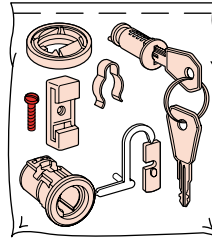

- Coffret étanche Plexo 2-8 modules
- Spatwaterdichte verdeelkast Plexo 2-8 modules
- 2-8 module weatherproof box Plexo
- Feuchtraum-verteiler Plexo 2-8 Module
- Caja estanca Plexo 2-8 módulos
- Quadro estanque Plexo 2-8 módulos
- Rozdzielnica ścienna RN 55 2-8 modułów
- Герметичный щит Plexo 2-8 модулей
- Στεγανός πίνακας Plexo 2-8 στοιχείων

- Coffret étanche Plexo 12-18 modules
- Spatwaterdichte verdeelkast Plexo 12-18 modules
- 12-18 module weatherproof box Plexo
- Feuchtraum-verteiler Plexo 12-18 Module
- Caja estanca Plexo 12-18 módulos
- Quadro estanque Plexo 12-18 módulos
- Rozdzielnica na cienna RN55 12-18 modułów
- Герметичный щит Plexo 12-18 модулей
- Στεγανός πίνακας Plexo 12-18 στοιχείων

- Coffret Ekinoxé NX encastré et saillie
- Ekinoxé NX inbouw en opbouw verdeelkast
- Flush-mounting Ekinoxé NX box
- Ekinoxé NX Unterputz- und Aufputzverteiler
- Cajas Ekinoxé NX de empotrar y de superficie
- Quadro Ekinoxé NX de encastrar e saliente
- Щита Ekinoxé NX
- χωνευτό πίνακα Ekinoxé NX