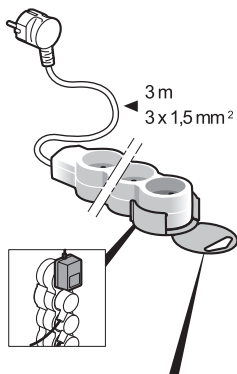

legrand

3500 W Max - 230 V ~

legrand

N 0000 13845/02
© LEGRAND 2006

legrand

Pro and Consumer Service
BP 30076
F - 87002 Limoges Cedex 1
www.legrandelectric.com

Service consommateurs
0825 360 360 (0,15 €/min TTC)
www.legrand.fr