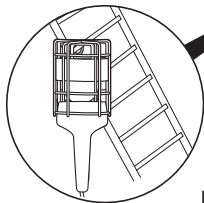

legrand®

Baladeuse 60 Watts

UTILISATION

Crochet de suspension