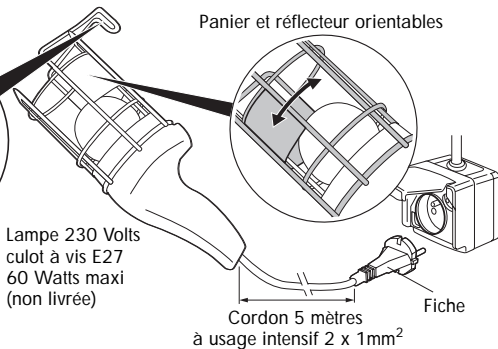

622 08

 **legrand**[®]

BRANCHEMENT

Baladeuse 60 Watts

Pour lampe à vis E27

- Livré avec cordon 5 mètres avec fiche sans terre
- Equipée d'un panier en métal et d'un réflecteur orientable
- Classe II  (double isolation)
- EN 60598-2.8

VOIR EXPLICATIONS AU DOS >

 **legrand**[®]

Baladeuse 60 Watts

UTILISATION

Crochet de suspension

Respecter strictement
les conditions d'installation
et d'utilisation

2 ans
GARANTIE

 **legrand**