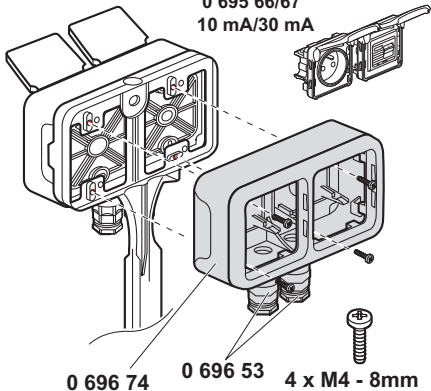

Plexo

0 697 49

- Pour installation fixe
- Voor vaste installatie
- For fixed installation

16A 250V~ 50/60Hz

P. Max : 3680W

IP55 IK 07

 2 x 2,5 mm²

 3 G 2,5

 **legrand**[®]

N0064JQ6/02

1

2

0 695 66/67
10 mA/30 mA

0 696 74

0 696 53

4 x M4 - 8mm