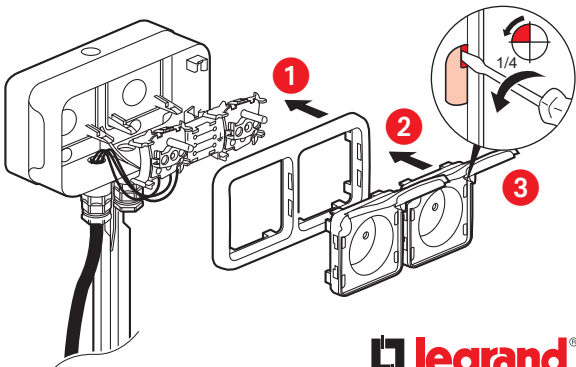

Plexo

0 697 49

- Pour installation fixe
- Voor vaste installatie
- For fixed installation

16A 250V~ 50/60Hz

P. Max : 3680W

IP55 IK 07

 2 x 2,5 mm²

 3 G 2,5

 **legrand**[®]

N0064JQ6/02

1

2

0 695 66/67
10 mA/30 mA

0 696 74

0 696 53

4 x M4 - 8mm