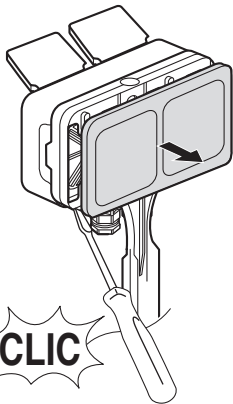

Plexo

0 697 49

- Pour installation fixe
- Voor vaste installatie
- For fixed installation

16A 250V~ 50/60Hz

P. Max : 3680W

IP55 IK 07

 2 x 2,5 mm²

 3 G 2,5

 **legrand**[®]

N0064JQ6/02

1

2

0 695 66/67
10 mA/30 mA

0 696 74

0 696 53

4 x M4 - 8mm