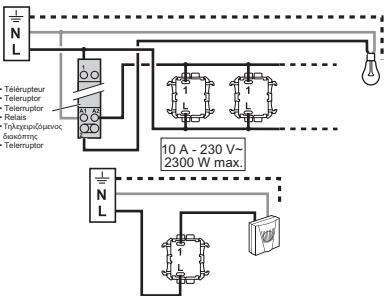

- (terre) = vert/jaune
- (aarding) = groen/geel
- (terra) = verde/amarelo
- (neutre) = bleu
- (nulleider) = blauw
- (neutro) = azul
- (Erdleiter) = Gelb/Grün
- (γείωση) = πράσινο/κίτρινο
- (tierra) = verde/amarillo
- (Neutraleiter) = Blau
- (ουδέτερος) = μπλε
- (neutro) = azul
- (phase) = tout sauf bleu et vert/jaune
- (fase) = alles behalve blauw en groen/geel
- (fase) = todos excepto azul e verde/amarelo
- (Phase) = Schwarz/Braun
- (φάση) = οποιοδήποτε εκτός από μπλέ και πράσινο/κίτρινο
- (fase) = todos excepto azul y verde/amarillo