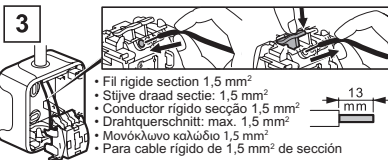

- (terre) = vert/jaune
- (aarding) = groen/geel
- (terra) = verde/amarelo
- (neutre) = bleu
- (nulleider) = blauw
- (neutro) = azul
- (Erdleiter) = Gelb/Grün
- (γείωση) = πράσινο/κίτρινο
- (tierra) = verde/amarillo
- (Neutraleiter) = Blau
- (ουδέτερος) = μπλε
- (neutro) = azul
- (phase) = tout sauf bleu et vert/jaune
- (fase) = alles behalve blauw en groen/geel
- (fase) = todos excepto azul e verde/amarelo
- (Phase) = Schwarz/Braun
- (φάση) = οποιοδήποτε εκτός από μπλέ και πράσινο/κίτρινο
- (fase) = todos excepto azul y verde/amarillo