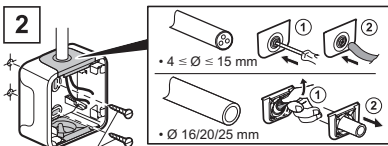

www.legrand.com

- Geeignet für Aufputzmontage
- Επιτοίχη τοποθέτηση
- Montage en superficie

- Steckklemmen automatisch
- Αυτόματοι αρπόμενες
- Bornes automáticas

- Hoher Feuchtigkeitsschutz
- Μέγιστη προστασία στεγανότητα
- Estanquedad reforzada

- Ne pas respecter strictement les conditions d'installation et d'utilisation peut entraîner des risques de choc électrique ou d'incendie.
- Door de installatie- en gebruiksvoorwaarden niet strikt na te leven, kan er gevaar voor elektrische schokken of brand ontstaan.
- Não respeitar estritamente as condições de instalação e de utilização poderá procar riscos de choque eléctrico ou de incêndio.
- Bei Nichtbeachtung der Einbau- und Nutzungsvorschriften besteht Stromschlag-bzw. Brandgefahr.
- Η μη αυστηρή τήρηση των συνθηκών εγκατάστασης και χρήσης μπορεί να επιφέρει κινδύνους ηλεκτροπληξίας ή πυρκαγιάς.
- El no cumplimiento estricto de las instrucciones de instalación y uso puede implicar riesgos de choque eléctrico o incendio.