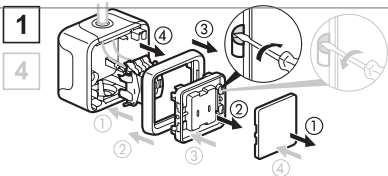

www.legrand.com

- Geeignet für Aufputzmontage
- Επιτοίχη τοποθέτηση
- Montage en superficie

- Steckklemmen automatisch
- Αυτόματοι αρπόμενες
- Bornes automáticas

- Hoher Feuchtigkeitsschutz
- Μέγιστη προστασία στεγανότητα
- Estanquedad reforzada

- Ne pas respecter strictement les conditions d'installation et d'utilisation peut entraîner des risques de choc électrique ou d'incendie.
- Door de installatie- en gebruiksvoorwaarden niet strikt na te leven, kan er gevaar voor elektrische schokken of brand ontstaan.
- Não respeitar estritamente as condições de instalação e de utilização poderá procar riscos de choque eléctrico ou de incêndio.
- Bei Nichtbeachtung der Einbau- und Nutzungsvorschriften besteht Stromschlag-bzw. Brandgefahr.
- Η μη αυστηρή τήρηση των συνθηκών εγκατάστασης και χρήσης μπορεί να επιφέρει κινδύνους ηλεκτροπληξίας ή πυρκαγιάς.
- El no cumplimiento estricto de las instrucciones de instalación y uso puede implicar riesgos de choque eléctrico o incendio.