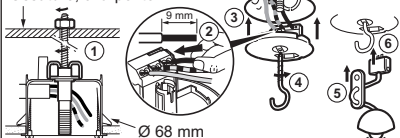

legrand®

BATIBOX™ ENERGY + FICHE POUR LUSTRE

Isolation renforcée

Plafond plaques de plâtre

Jusqu'à 99% de fuites d'air en moins
 Contient boîte profondeur
 40 mm + piton + tige + fiche

www.legrandgroup.com

Ossature, charpente

LE03640AA © Legrand 2006

Câble rigide : — N (neutre) = bleu
 1,5 mm² — L (phase) = tout sauf bleu et vert/jaune
 - - - ⊕ (terre) = vert/jaune

Avant toute intervention, couper le courant.
 Respecter strictement les conditions d'installation et d'utilisation.