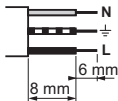

legrand®

BATIBOX™ ENERGY + FICHE POUR LUSTRE

Isolation renforcée

Plafond plaques de plâtre

Jusqu'à 99% de fuites d'air en moins
 Contient boîte profondeur
 40 mm + piton + tige + fiche

www.legrandgroup.com

Ossature, charpente

LE03640AA © Legrand 2006

Câble rigide : — N (neutre) = bleu
 1,5 mm² — L (phase) = tout sauf bleu et vert/jaune
 - - - ⊕ (terre) = vert/jaune

Avant toute intervention, couper le courant.
 Respecter strictement les conditions d'installation et d'utilisation.