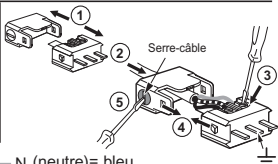

legrand®

BATIBOX™ ENERGY + FICHE POUR LUSTRE

Isolation renforcée

Plafond plaques de plâtre

Jusqu'à 99% de fuites d'air en moins
 Contient boîte profondeur
 40 mm + piton + tige + fiche

www.legrandgroup.com

Ossature, charpente

LE03640AA © Legrand 2006

Câble rigide : — N (neutre) = bleu
 1,5 mm² — L (phase) = tout sauf bleu et vert/jaune
 - - - ⊕ (terre) = vert/jaune

Avant toute intervention, couper le courant.
 Respecter strictement les conditions d'installation et d'utilisation.