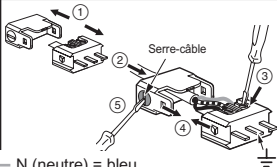

### Plafond plaques de plâtre

Contient boîte + piton + tige + fiche

Existe aussi pour plafond

maçonnerie (réf. 905 68)

[www.legrandgroup.com](http://www.legrandgroup.com)

### Ossature, charpente

N0065GJ7/01 © Legrand 2006

Câble rigide :  
1,5 mm<sup>2</sup>

— N (neutre) = bleu  
— L (phase) = tout sauf bleu et vert/jaune  
- - - ⊥ (terre) = vert/jaune

Avant toute intervention, couper le courant.