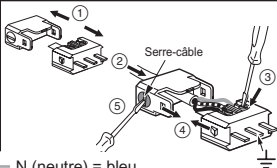

905 68

legrand®

BOITE + FICHE POUR LUSTRE Plafond maçonnerie

Contient boîte + piton + tige + fiche
Existe aussi pour plafond
plaques de plâtre (réf. 905 67)

www.legrandgroup.com

Ossature, charpente

N0065GJ8/01 © Legrand 2006

Câble rigide :
 1,5 mm²

- N (neutre) = bleu
- L (phase) = tout sauf bleu et vert/jaune
- - - ⊥ (terre) = vert/jaune

Avant toute intervention, couper le courant.

Respecter strictement les conditions d'installation et d'utilisation.