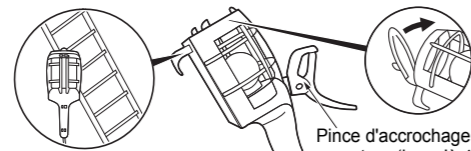

912 61

BALADEUSE 75 W
Pour lampe à vis E27
Avec pince d'accrochage rotative

Longueur
cordon

LE00462AA
© Legrand 2006

Pro & Consumer Service
BP 30076 / F - 87002 Limoges Cedex 1
www.legrandelectric.com
Service consommateurs
www.legrand.fr / 0825 360 360 (0,15 € TTC/min)

Crochet de suspension

Mise en place de la lampe
par ouverture du couvercle
Lampe 230 V culot à vis E27
75 W maxi (non livrée)

Pince d'accrochage à grande
ouverture (jusqu'à 4 cm)

Classe II (double isolation)