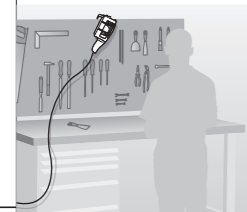

912 61

BALADEUSE 75 W
Pour lampe à vis E27
Avec pince d'accrochage rotative

Longueur
cordon

LE00462AA
© Legrand 2006

Pro & Consumer Service
BP 30076 / F - 87002 Limoges Cedex 1
www.legrandelectric.com
Service consommateurs
www.legrand.fr / 0825 360 360 (0,15 € TTC/min)

Crochet de suspension

Mise en place de la lampe
par ouverture du couvercle
Lampe 230 V culot à vis E27
75 W maxi (non livrée)

Pince d'accrochage à grande
ouverture (jusqu'à 4 cm)

Classe II (double isolation)