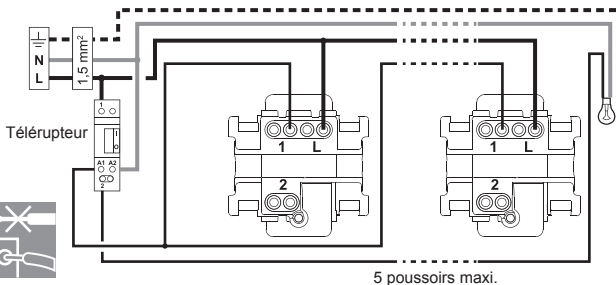

Fixation
à griffes

legrand

Fixation
à vis

Bornes auto