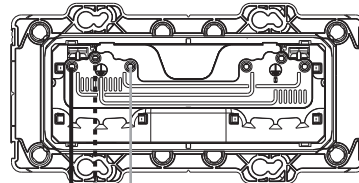

Prises précâblées

Fixation à vis

16 A - 230 V~ 3680 W max.

— N (neutre) = bleu
— L (phase) = tout sauf bleu et vert/jaune
... — (terre) = vert/jaune

Bornes auto