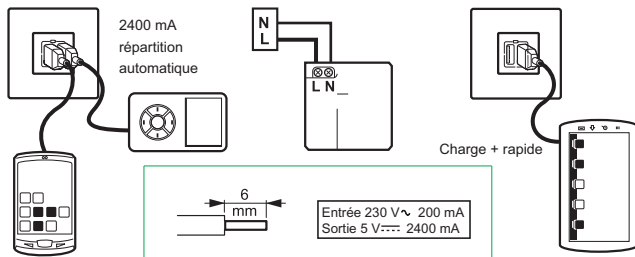

Fixation à griffes

Fixation à vis

Produit compatible avec les dispositifs de protection en vigueur pour les prises de courant.
Produit en câblage terminal, pas de repiquage possible.

TABLETTE CHARGE RAPIDE

— N (neutre) = bleu
— L (phase) = tout sauf bleu et vert/jaune

Design and Quality by LEGRAND (France)

Made in China

3 41 49 7 0 8 1 0 5 9 5

LE09312AA © Legrand 2016

2 ans GARANTIE