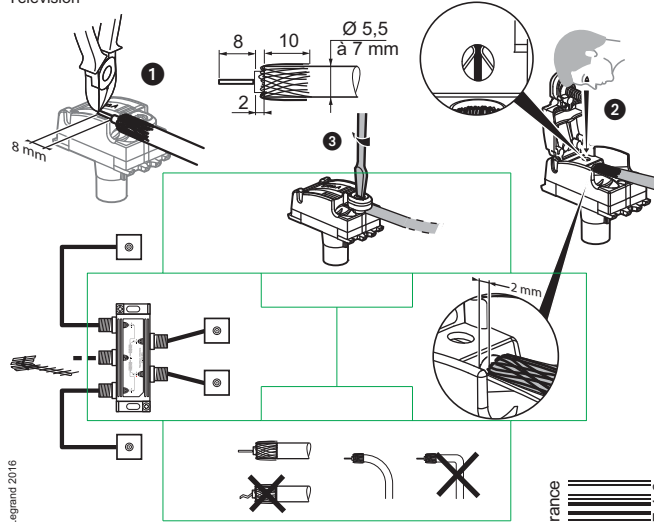

Fixation à griffes

Fixation à vis

Fixation à griffes

legrand®

Fixation à vis

Télévision

- Pour fiche TV 9,52 mm
- Compatible qualité UHD (4K)
- Blindage Class A (4G protégé)
- Atténuation < 1 dB

Utiliser du câble coaxial Ø 5,5 à 7 mm - 75 Ω