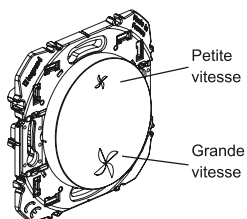

- · · · · $\perp$ (terre) = vert/jaune
- N (neutre) = bleu
- L (phase) = tout sauf bleu et vert/jaune