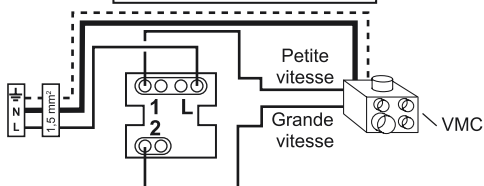

Connexion

Déconnexion

10 A - 230 V~ 2300 W maxi.

- · · · · \perp (terre) = vert/jaune
- N (neutre) = bleu
- L (phase) = tout sauf bleu et vert/jaune