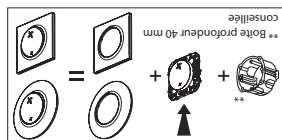

VMC

auto

Bornes

* En rénovation : pour fixation du mécanisme dans une boîte sans vis.
Griffes vendues séparément (réf. 0 952 91).

Pour régler la vitesse d'une VMC (Ventilation Mécanique Contrôlée).

Pro & Consumer Service
BP 30076 - 87002 LIMOGES CEDEX FRANCE
www.legrand.fr
Design and Quality by LEGRAND (France)

0 952 73

COMMANDE DE VMC
Noir

dooxie™