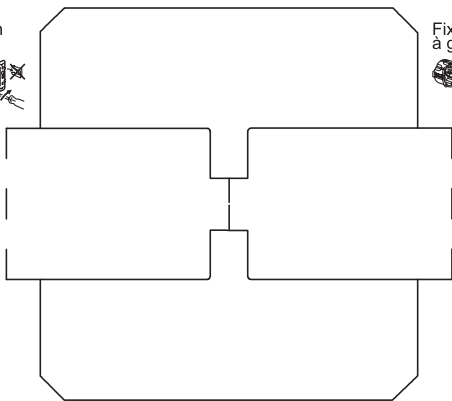

0 995 01 - Notice générique - LE07323AA

MECANISME - INTER À EXTINCTION AUTO TOUTES LAMPES 2 fils

blanc - CELIANE™

Fixation à vis

Fixation à griffes