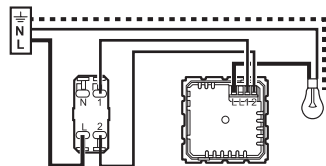

En va-et-vient