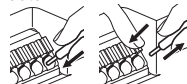

Bornes auto