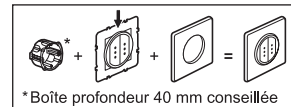

Pour commander 2 circuits lumière.
Le voyant permet de repérer l'interrupteur dans l'obscurité.
Voyant fourni.