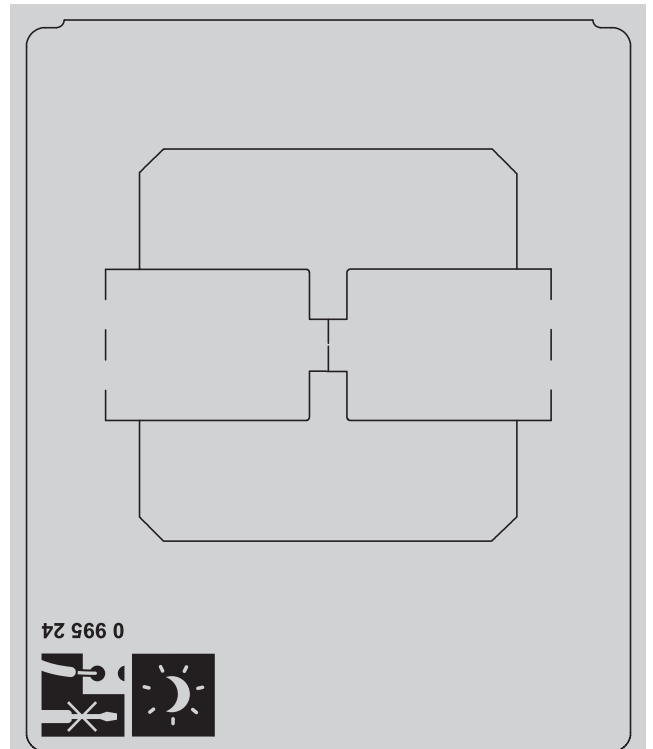

0 995 24

Pour commander 2 circuits lumière.
Le voyant permet de repérer l'interrupteur dans l'obscurité.
Voyant fourni.

Made in France

Fixation à vis

Fixation à griffes

12 mm

Bornes auto

2 ans GARANTIE