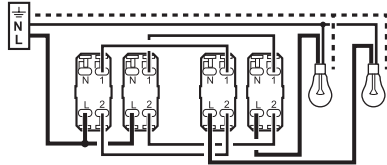

En double va-et-vient, commande de 2 endroits différents

10 A - 230 V_~ - 2300 W maxi

Interrupteur ou va-et-vient