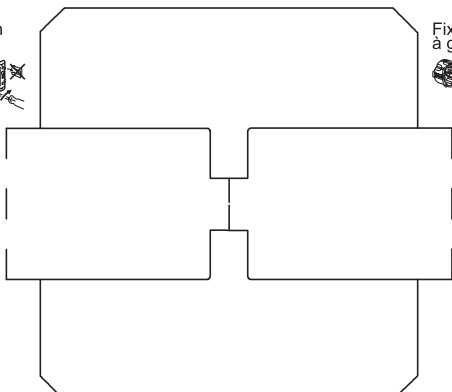

0 995 24 - Notice générique - LE07323AA

MECANISME - INTER DOUBLE LUMINEUX 10 A graphite - CELIANE™

Fixation à vis

Fixation à griffes