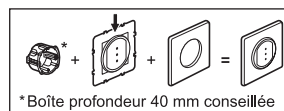

6 A - 230 V_~ - 1380 W maxi

Poussoir

Fil rigide
section 1,5 mm²

- N (neutre) = bleu
- L (phase) = tout sauf bleu et vert/jaune
- ..... (terre) = vert/jaune

Pour commander un circuit lumière (télérupteur) jusqu'à 5 endroits différents. Le voyant permet de repérer le poussoir dans l'obscurité. Voyant fourni.