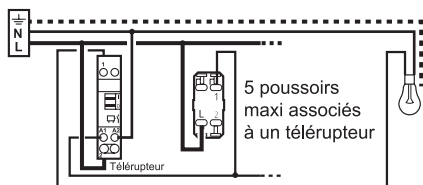

0 995 26_Notice générique - LE07323AA MECANISME - POUSSOIR A VOYANT graphite - CELIANE™

Fixation à vis

Fixation à griffes

© Legrand 2014

92 966 0

6 A - 230 V_~ - 1380 W maxi

Poussoir

Fil rigide
section 1,5 mm²

- N (neutre) = bleu
- L (phase) = tout sauf bleu et vert/jaune
- ..... (terre) = vert/jaune

Pour commander un circuit lumière (télérupteur) jusqu'à 5 endroits différents. Le voyant permet de repérer le poussoir dans l'obscurité. Voyant fourni.

Made in France

Fixation à vis

Fixation à griffes

12 mm

Bornes auto

2 ans
GARANTIE