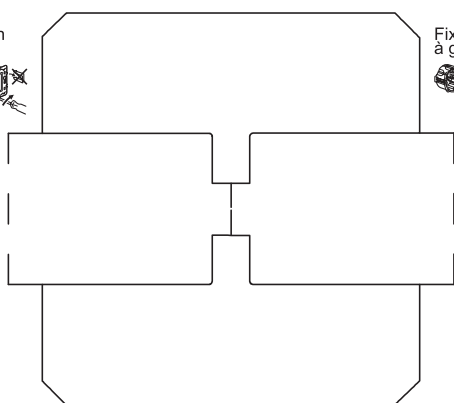

0 995 26_Notice générique - LE07323AA MECANISME - POUSSOIR A VOYANT graphite - CELIANE™

Fixation à vis

Fixation à griffes

© Legrand 2014

92 966 0