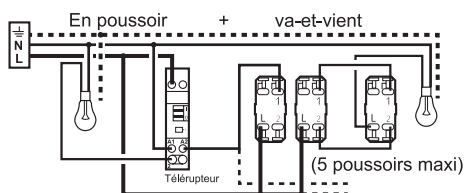

Interrupteur ou va-et-vient
10 A - 230 V_~ - 2300 W maxi

Poussoir
6 A - 230 V_~ - 1380 W maxi

Fil rigide
section 1,5 mm²

— N (neutre) = bleu
— L (phase) = tout sauf bleu et vert/jaune
..... ⊕ (terre) = vert/jaune

0 995 34

Pour commander un circuit lumière et pour commander un circuit lumière (télérupteur) jusqu'à 5 endroits différents

Made in France

Fixation à vis

Fixation à griffes

12 mm

Bornes auto

2 ans GARANTIE

3 414970 467737