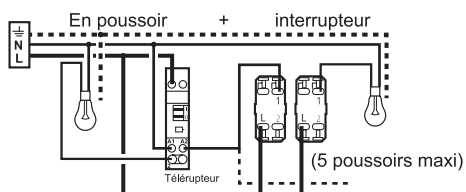

Interrupteur ou va-et-vient
10 A - 230 V_~ - 2300 W maxi

Poussoir
6 A - 230 V_~ - 1380 W maxi

Fil rigide
section 1,5 mm²

— N (neutre) = bleu
— L (phase) = tout sauf bleu et vert/jaune
..... ⊕ (terre) = vert/jaune

0 995 34

Pour commander un circuit lumière et pour commander un circuit lumière (télérupteur) jusqu'à 5 endroits différents

Made in France

Fixation à vis

Fixation à griffes

12 mm

Bornes auto

2 ans GARANTIE

3 414970 467737