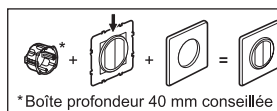

Interrupteur ou va-et-vient
10 A - 230 V_~ - 2300 W maxi

Poussoir
6 A - 230 V_~ - 1380 W maxi

Fil rigide
section 1,5 mm²

— N (neutre) = bleu
— L (phase) = tout sauf bleu et vert/jaune
..... ⊕ (terre) = vert/jaune

0 995 34

Pour commander un circuit lumière et pour commander un circuit lumière (télérupteur) jusqu'à 5 endroits différents