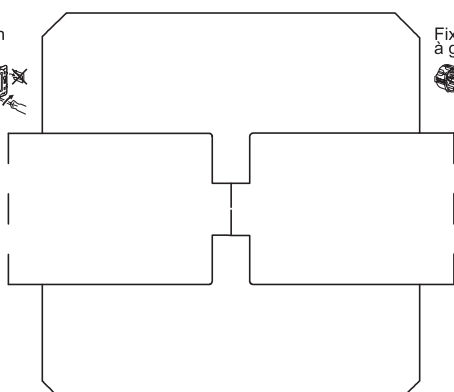

0 995 34 - Notice générique - LE07323AA MECANISME - VV+ POUSSOIR graphite - CELIANE™

Fixation à vis

Fixation à griffes

© Legrand 2014