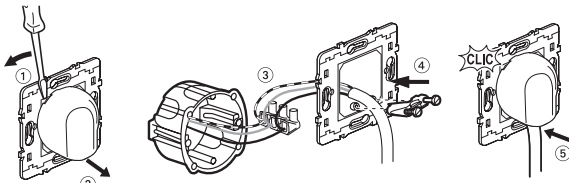

Fil rigide section 2,5 mm²

- N (neutre) = bleu
- L (phase) = tout sauf bleu et vert/jaune
- ..... ⊕ (terre) = vert/jaune

Pour câble diamètre 5 à 13 mm

Made in France

Fixation à vis

Fixation à griffes

2 ans GARANTIE