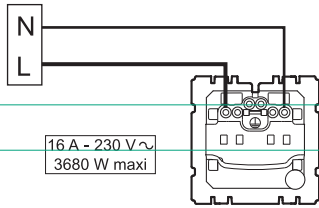

Bornes auto

Fixation à griffes

Fixation à vis

Sécurité enfant

2 ans
GARANTIE

Schéma de câblage à l'intérieur

3 414970 525529

Made in France

LE07413AA
© Legrand 2014

Démontage

Montage

Fil rigide
section
2,5 mm²
N (neutre) = bleu
L (phase) = tout sauf
bleu et vert/jaune

Fixation à vis

Fixation à
griffes

 Ce produit doit être installé conformément aux règles d'installation et de préférence par un électricien qualifié. Une installation et une utilisation incorrectes peuvent entraîner des risques de choc électrique ou d'incendie. Avant d'effectuer l'installation, lire la notice, tenir compte du lieu de montage spécifique au produit. Ne pas ouvrir, démonter, altérer ou modifier l'appareil sauf mention particulière indiquée dans la notice. Tous les produits Legrand doivent exclusivement être ouverts et réparés par du personnel formé et habilité par Legrand. Toute ouverture ou réparation non autorisée annule l'intégralité des responsabilités, droits à remplacement et garanties. Utiliser exclusivement les accessoires de la marque Legrand. Avant toute intervention, couper le courant.