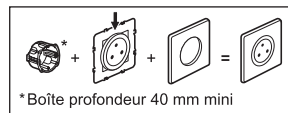

Pour une prise toujours propre, esthétique et pratique