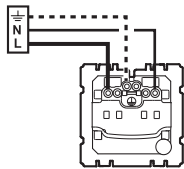

0 997 03 - Notice générique - LE07323AA MECANISME - PRISE 2P+T AFFLEURANTE blanc - CELIANE™

Fixation à vis

Fixation à griffes

© Legrand 2014

16 A - 230 V_~ - 3680 W maxi

Fil rigide
section 2,5 mm²

- N (neutre) = bleu
- L (phase) = tout sauf bleu et vert/jaune
- ..... ⊕ (terre) = vert/jaune

£0 466 0

Pour une prise toujours propre, esthétique et pratique

Made in France

Fixation à vis

Fixation à griffes

12 mm

Bornes auto

2 ans
GARANTIE