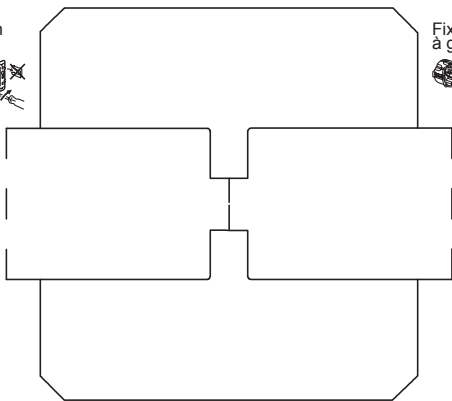

0 997 08 - LE07310AA

MECANISME - SORTIE DE CABLE blanc - CELIANE™

Fixation à vis

Fixation à griffes

LE07310AA © Legrand 2014