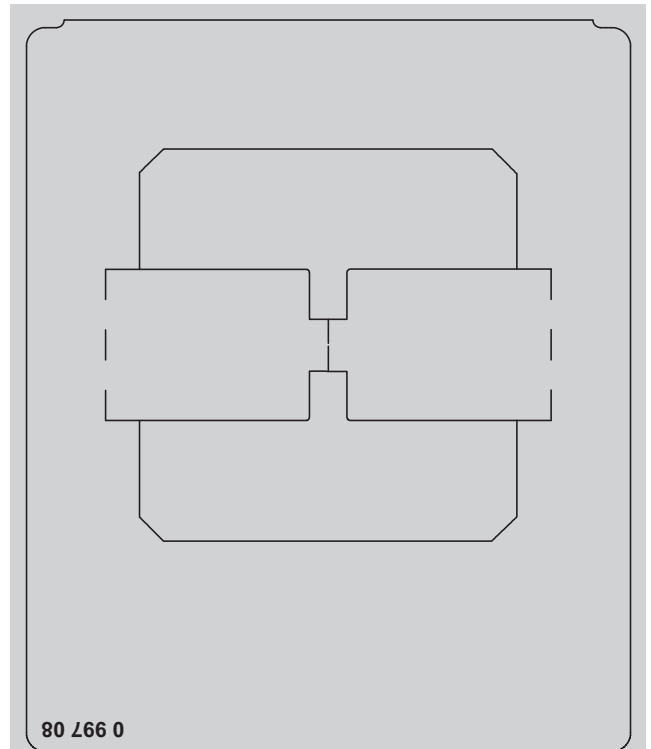

0 997 08 - LE07310AA

MECANISME - SORTIE DE CABLE blanc - CELIANE™

Fixation à vis

Fixation à griffes

LE07310AA © Legrand 2014

80 L66 0

Fil rigide section 2,5 mm²

- N (neutre) = bleu
- L (phase) = tout sauf bleu et vert/jaune
- ..... ⊕ (terre) = vert/jaune

Pour câble diamètre 5 à 13 mm

Made in France

Fixation à vis

Fixation à griffes

2 ans
GARANTIE