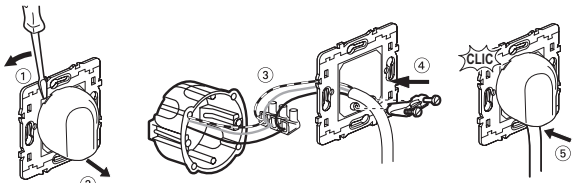

Fil rigide section 2,5 mm²

- N (neutre) = bleu
- L (phase) = tout sauf bleu et vert/jaune
- ..... ⊕ (terre) = vert/jaune

Pour câble diamètre 5 à 13 mm

Made in France

Fixation à vis

Fixation à griffes

2 ans
GARANTIE