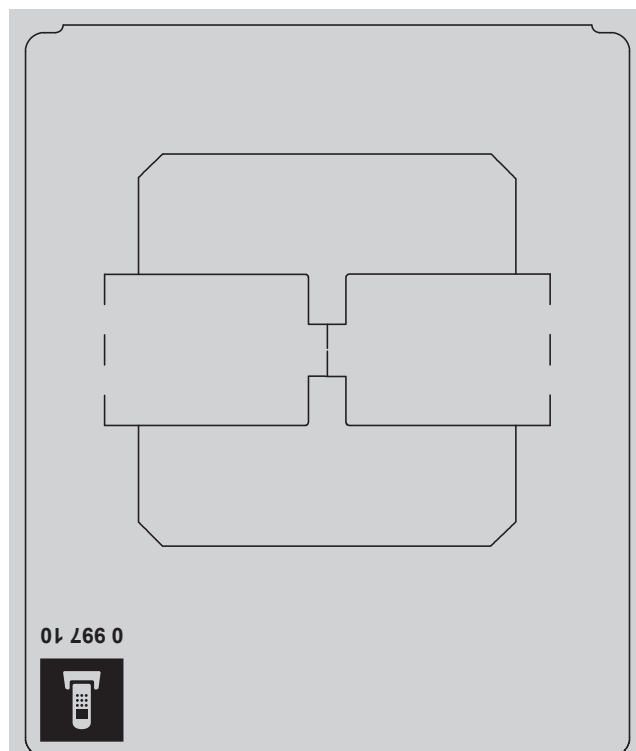

01 266 0

Pour fiche téléphone
8 contacts en Té

Made in Hungary

Fixation à vis

Téléphone

2 ans
GARANTIE