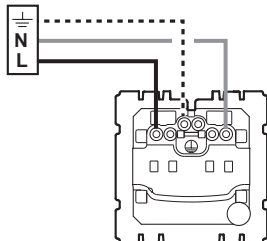

3 414970 576323

LOT DE 4 PRISES DE COURANT SURFACE AVEC TERRE
CÉLIANE | BLANC

les lots
Céliane™
Surface

sécurité
enfant

bornes
autos

 Ce produit doit être installé conformément aux règles d'installation et de préférence par un électricien qualifié. Une installation incorrecte et/ou une utilisation incorrecte peuvent entraîner des risques de choc électrique ou d'incendie. Avant d'effectuer l'installation, lire la notice, tenir compte du lieu de montage spécifique au produit. Ne pas ouvrir, démonter, altérer ou modifier l'appareil sauf mention particulière indiquée dans la notice. Tous les produits Legrand doivent exclusivement être ouverts et réparés par du personnel formé et habilité par Legrand. Toute ouverture ou réparation non autorisée annule l'intégralité des responsabilités, droits à remplacement et garanties. Utiliser exclusivement les accessoires de la marque Legrand.

LOT DE 4 PRISES DE COURANT SURFACE AVEC TERRE

Fil rigide section 2,5 mm²

16 A - 230 V~
3680 W maxi

CÂBLAGE

-  N (neutre) = bleu
-  L (phase) = tout sauf bleu et vert/jaune
-  (terre) = vert/jaune

Bornes auto