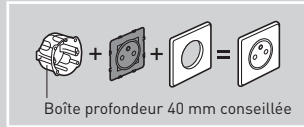

Boîte profondeur 40 mm conseillée

Réf. 200 260
Made in France