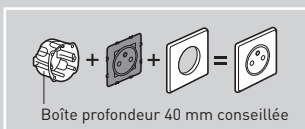

Boîte profondeur 40 mm conseillée

Réf. 200 267
Made in France