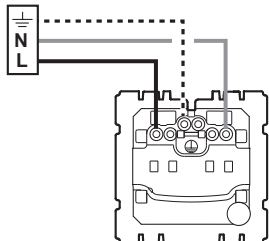

Réf. 200 267  
Made in France

LOT DE 6 PRISES DE COURANT SURFACE AVEC TERRE  
CÉLIANE | BLANC

les lots  
Céliane™  
Surface

sécurité  
enfant

bornes  
autos

 Ce produit doit être installé conformément aux règles d'installation et de préférence par un électricien qualifié. Une installation incorrecte et/ou une utilisation incorrecte peuvent entraîner des risques de choc électrique ou d'incendie. Avant d'effectuer l'installation, lire la notice, tenir compte du lieu de montage spécifique au produit. Ne pas ouvrir, démonter, altérer ou modifier l'appareil sauf mention particulière indiquée dans la notice. Tous les produits Legrand doivent exclusivement être ouverts et réparés par du personnel formé et habilité par Legrand. Toute ouverture ou réparation non autorisée annule l'intégralité des responsabilités, droits à remplacement et garanties. Utiliser exclusivement les accessoires de la marque Legrand.

## LOT DE 6 PRISES DE COURANT SURFACE AVEC TERRE

Fil rigide section 2,5 mm<sup>2</sup>

16 A - 230 V~  
3680 W maxi

### CÂBLAGE

-  N (neutre) = bleu
-  L (phase) = tout sauf bleu et vert/jaune
-   (terre) = vert/jaune

Bornes auto