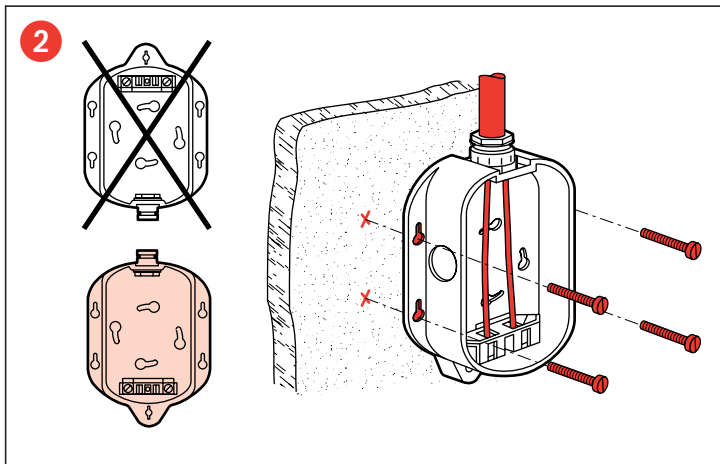

- Sonneries industrielles
- Bellen voor de industrie
- Industrie-Läutewerk

- Sonerías industriales
- Industrial bells
- Suonerie industriali

NT 65873/00

Montage sur boîtier étanche
 Bevestiging op waterdichte doos
 Montage in wasserdichte Aufbaudose
 Montaje sobre caja estanca
 For mounting on weatherproof box
 Montaggio su scatola stagna

A	B
150	97
200	105
250	105

Montage sur boîte d'encastement
 Bevestiging op inbouwdoos
 Montage auf Einbaudose
 Montaje sobre caja de empotrar
 Flush mounting box
 Montaggio sur scatola da incasso

A	B
150	97
200	105
250	105