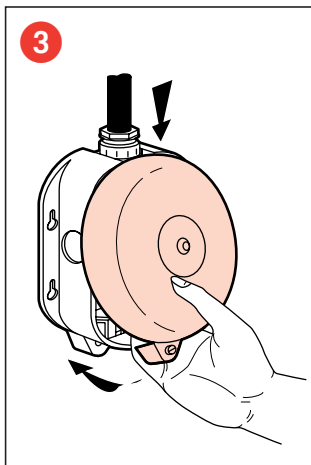

A	B
150	97
200	105
250	105