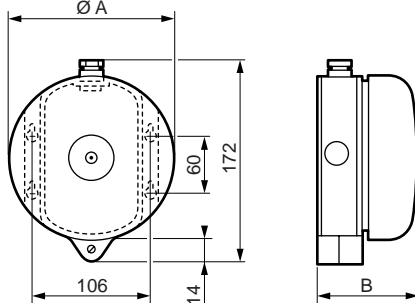

- Sonneries industrielles
- Bellen voor de industrie
- Industrie-Läutewerk

- Sonerías industriales
- Industrial bells
- Suonerie industriali

NT 65873/00

Montage sur boîtier étanche
 Bevestiging op waterdichte doos
 Montage in wasserdichte Aufbaudose
 Montaje sobre caja estanca
 For mounting on weatherproof box
 Montaggio su scatola stagna

A	B
150	97
200	105
250	105

Montage sur boîte d'encastement
 Bevestiging op inbouwdoos
 Montage auf Einbaudose
 Montaje sobre caja de empotrar
 Flush mounting box
 Montaggio sur scatola da incasso

A	B
150	97
200	105
250	105