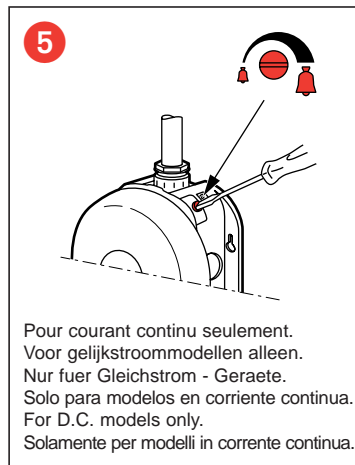

- Sonneries industrielles
- Bellen voor de industrie
- Industrie-Läutewerk

- Sonerías industriales
- Industrial bells
- Suonerie industriali

NT 65873/00

Montage sur boîtier étanche
 Bevestiging op waterdichte doos
 Montage in wasserdichte Aufbaudose
 Montaje sobre caja estanca
 For mounting on weatherproof box
 Montaggio su scatola stagna

A	B
150	97
200	105
250	105

Montage sur boîte d'encastement
 Bevestiging op inbouwdoos
 Montage auf Einbaudose
 Montaje sobre caja de empotrar
 Flush mounting box
 Montaggio sur scatola da incasso

A	B
150	97
200	105
250	105