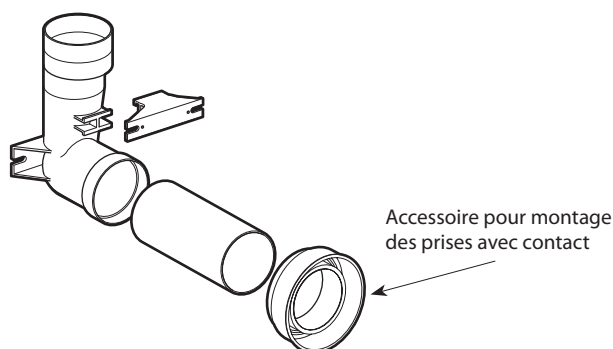

Kit de raccordement ou encastrément pour aspiration centralisée

1. USAGE

Permet le montage de prise d'aspiration centralisée Céliane avec ou sans contact électrique.

Installation sur mur périphérique, sur cloison de séparation ou en placard.

2. GAMME

Kit de raccordement ou encastrément	Réf.
Comprend les accessoires de raccordement droits et coudés pour installation des prises d'aspiration centralisée.	CM0261

3. DIMENSIONS (mm)

Note : Pour la compatibilité de ce produit, attention au diamètre et à la longueur de l'embout de l'aspirateur.

4. CARACTÉRISTIQUES TECHNIQUES

■ 4.1 Caractéristiques mécaniques

Résistance aux chocs : IK 02

Pénétration de corps solides/liquides : IP 20

■ 4.2 Caractéristiques matières

Kit de raccordement : PVC

Autoextinguibilité : 650° C/30 s