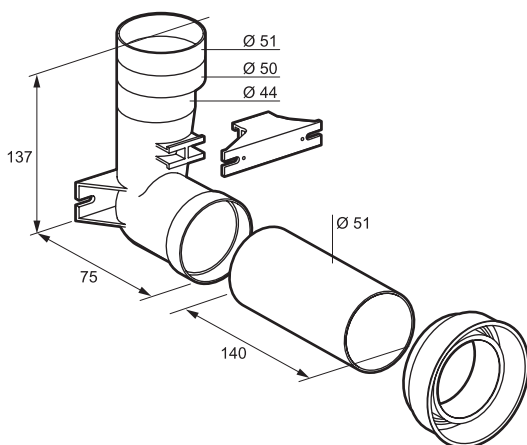

Kit de raccordement ou encastrément pour aspiration centralisée

1. USAGE

Permet le montage de prise d'aspiration centralisée Céliane avec ou sans contact électrique.

Installation sur mur périphérique, sur cloison de séparation ou en placard.

2. GAMME

Kit de raccordement ou encastrément	Réf.
Comprend les accessoires de raccordement droits et coudés pour installation des prises d'aspiration centralisée.	CM0261

3. DIMENSIONS (mm)

Note : Pour la compatibilité de ce produit, attention au diamètre et à la longueur de l'embout de l'aspirateur.

4. CARACTÉRISTIQUES TECHNIQUES

■ 4.1 Caractéristiques mécaniques

Résistance aux chocs : IK 02

Pénétration de corps solides/liquides : IP 20

■ 4.2 Caractéristiques matières

Kit de raccordement : PVC

Autoextinguibilité : 650° C/30 s