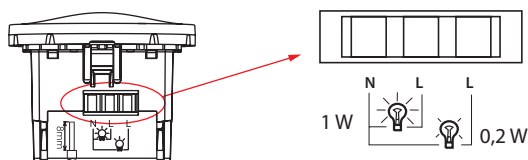

3. COTES D'ENCOMBREMENT (mm)

A	B	C	D	Ø E
32,7	10,9	45	45	53

4. MISE EN SITUATION

4. MISE EN SITUATION (suite)

Peut être équipé de toutes les finitions Céliane.
 Montage en multipostes en horizontal ou en vertical.
 Possibilité de monter un pictogramme ou une couleur après avoir enlevé la verrine.

Sachet d'étiquettes pour balisage

5. RACCORDEMENT

Bornes à vis
 Capacité : 2 x 1,5 mm² ou 1 x 2,5 mm²
 Outil : tournevis plat 3,5 mm
 ou Posidrive n° 1 ou Philips n° 1 ou mixte taille 0.
 Longueur de dénudage : 8 mm