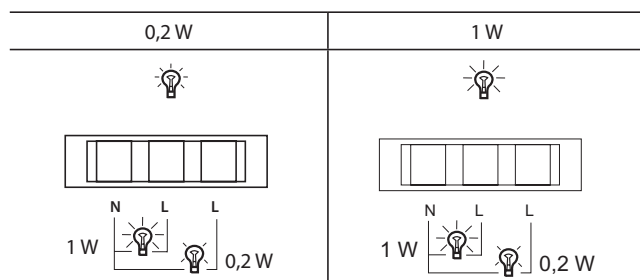

6. CARACTÉRISTIQUES TECHNIQUES

■ 6.1 Caractéristiques mécaniques

Essais aux chocs : IK 04

Pénétration de corps solides/liquides : IP 41

■ 6.2 Caractéristiques matières

Socle : Polycarbonate

Voyant : Polycarbonate

■ 6.3 Caractéristiques électriques

Autoextinguibilité : 650° C / 30 s pour les pièces isolantes maintenant en place les parties sous tension.

Tension : 230 V

Fréquence : 50/60 Hz

Puissance :

■ 6.4 Caractéristiques climatiques

Température de stockage : - 10° C à + 70° C

Température d'utilisation : - 5° C à + 50° C

■ 6.5 Niveaux de luminosité

Niveaux de luminosité en candela par m² :

- en position haute luminosité : 1700 cd/m²

- en position basse luminosité : 350 cd/m²