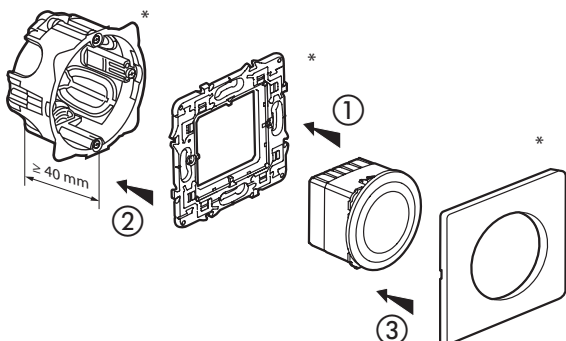

Céliane™

Voyant de signalisation

Référence(s) : 0 676 51

1. USAGE

Voyant de signalisation à éclairage par LED avec deux niveaux d'éclairage (éclairage/repérage).

2. GAMME

Désignation	Référence
Voyant de signalisation. Livré avec quatre couleurs (orange, vert, bleu, rouge), un porte-étiquettes et un jeu de dix pictogrammes pour repérage.	0 676 51

3. COTES D'ENCOMBREMENT (mm)

A	B	C	D	Ø E
32,7	10,9	45	45	53

4. MISE EN SITUATION

4. MISE EN SITUATION (suite)

Peut être équipé de toutes les finitions Céliane.
 Montage en multipostes en horizontal ou en vertical.
 Possibilité de monter un pictogramme ou une couleur après avoir enlevé la verrine.

Sachet d'étiquettes pour balisage

5. RACCORDEMENT

Bornes à vis
 Capacité : 2 x 1,5 mm² ou 1 x 2,5 mm²
 Outil : tournevis plat 3,5 mm
 ou Posidrive n° 1 ou Philips n° 1 ou mixte taille 0.
 Longueur de dénudage : 8 mm