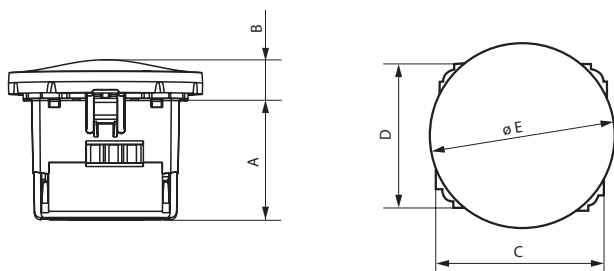

3. COTES D'ENCOMBREMENT (mm)

A	B	C	D	Ø E
32,7	10,9	45	45	53

4. MISE EN SITUATION

4. MISE EN SITUATION (suite)

Peut être équipé de toutes les finitions Céliane.
 Montage en multipostes en horizontal ou en vertical.
 Possibilité de monter un pictogramme ou une couleur après avoir enlevé la verrine.

Sachet d'étiquettes pour balisage

5. RACCORDEMENT

Bornes à vis
 Capacité : 2 x 1,5 mm² ou 1 x 2,5 mm²
 Outil : tournevis plat 3,5 mm
 ou Posidrive n° 1 ou Philips n° 1 ou mixte taille 0.
 Longueur de dénudage : 8 mm