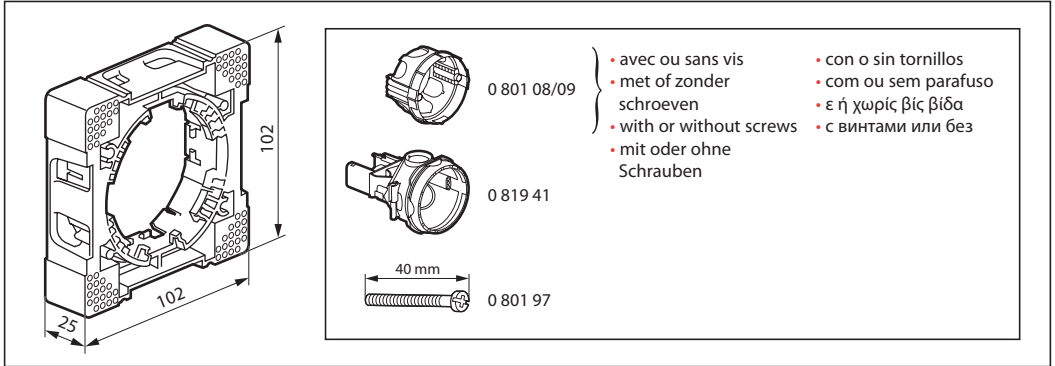

Soliroc™

- Accessoire de scellement
 - Bevestigingsaccessoire
 - Sealing accessory
 - Befestigungsteil
- 0 778 83

- Accesorio de empotramiento
- Acessório de chumbar
- Εξάρτημα σφράγισης
- Адаптер

0 778 83 + 0 801 08/09