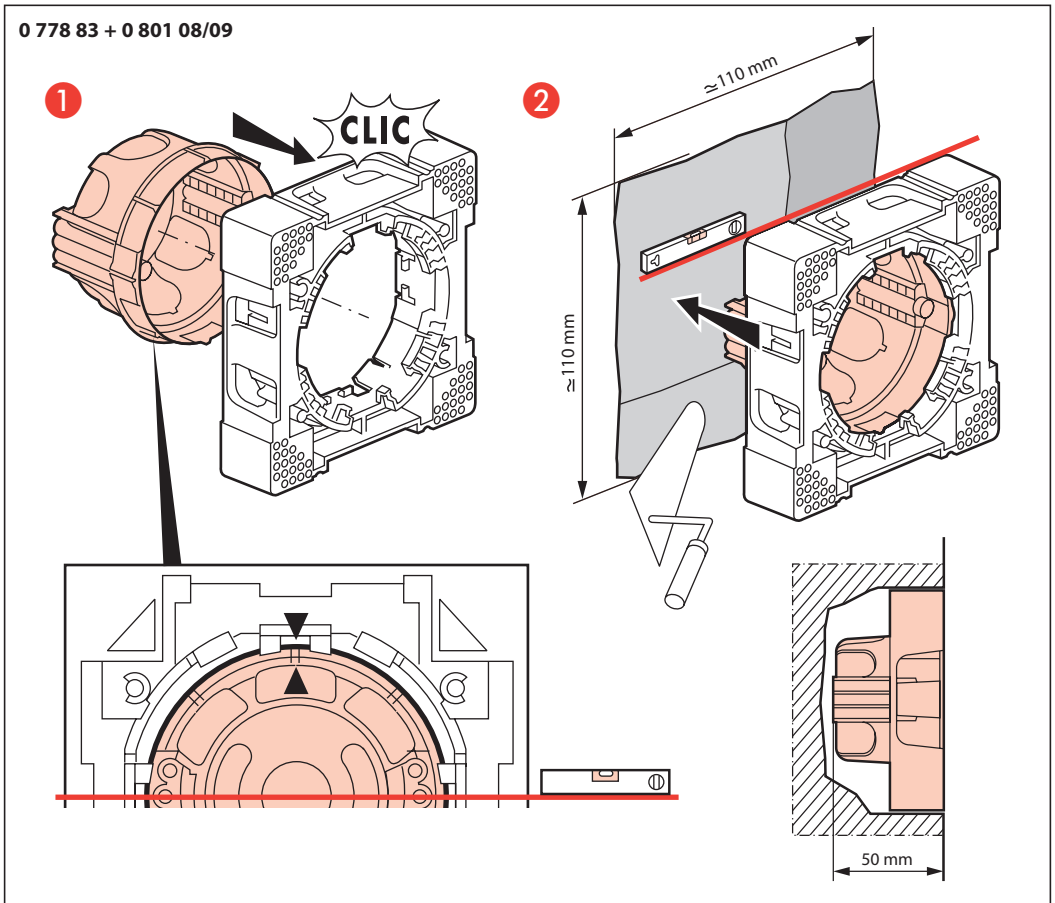

Soliroc™

- Accessoire de scellement
 - Bevestigingsaccessoire
 - Sealing accessory
 - Befestigungsteil
- 0 778 83

- Accesorio de empotramiento
- Acessório de chumbar
- Εξάρτημα σφράγισης
- Адаптер

0 778 83 + 0 801 08/09