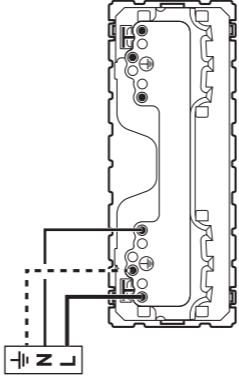

16 A - 230 V ~ - 3680 W maxi

Fil rigide
section 2,5 mm²
— N (neutre) = bleu
— L (phase) = tout sauf bleu et vert/jaune
- - - - - T (terre) = vert/jaune

0 997 55