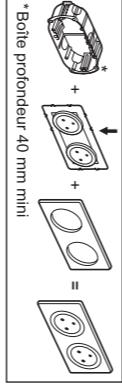

Fixation
à vis

Pour disposer de 2 prises esthétiques, pratiques
et toujours impeccables

* Boîte profondeur 40 mm mini

Made in Hungary

Connexion possible à gauche ou à droite