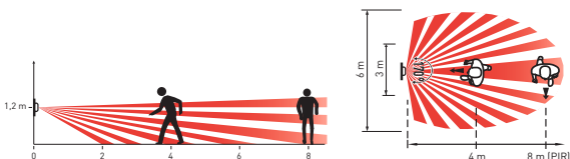

--- (terre) = vert/jaune

— N (neutre) = bleu

— L (phase) = tout sauf bleu et vert/jaune

LE10345AC © Legrand 2017

	→		2 W min.
	→		6 W min.
	→		10 W min.

* En cas de mauvais fonctionnement de la charge, il est impératif d'utiliser le compensateur 0 401 49 (non inclus dans ce pack).