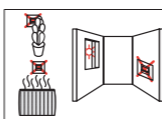

--- (terre) = vert/jaune

— N (neutre) = bleu

— L (phase) = tout sauf bleu et vert/jaune

LE10345AC © Legrand 2017

	→		2 W min.
	→		6 W min.
	→		10 W min.