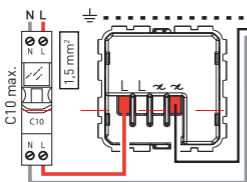

--- (terre) = vert/jaune

— N (neutre) = bleu

— L (phase) = tout sauf bleu et vert/jaune

LE10345AC © Legrand 2017

	→		2 W min.
	→		6 W min.
	→		10 W min.

* En cas de mauvais fonctionnement de la charge, il est impératif d'utiliser le compensateur 0 401 49 (non inclus dans ce pack).