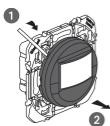

Réglage temporisation

5 sec. 30 min.