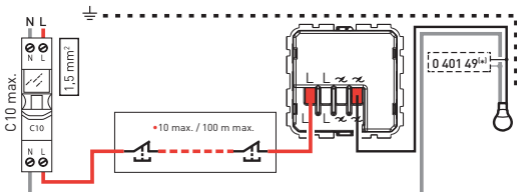

--- (terre) = vert/jaune

— N (neutre) = bleu

— L (phase) = tout sauf bleu et vert/jaune

LE10345AC © Legrand 2017

	→		2 W min.
	→		6 W min.
	→		10 W min.

* En cas de mauvais fonctionnement de la charge, il est impératif d'utiliser le compensateur 0 401 49 (non inclus dans ce pack).