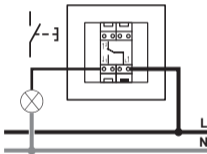

Fonction Mosaic Easy-Led	Référence
Pousoir porte-étiquette	0 994 12

Made in Italy

FR

Cet appareil se recycle

À DÉPOSER  
EN MAGASIN

À DÉPOSER  
EN DÉCHÈTERIE

OU

2 ANS  
Garantie  
légale

LE11885AB © Legrand 2019

Se clipse sur la face avant du mécanisme en enlevant le doigt