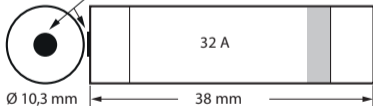

32 A

Ø 10,3 mm

38 mm

2 ANS

Garantie
légale

013432

Made in France