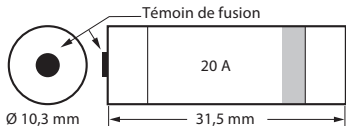

3 CARTOUCHES FUSIBLES  
20 A - 10,3 x 31,5 mm avec témoin de fusion

0 929 26

**legrand**

Pro & Consumer service  
BP 30076 - 87002 LIMOGES CEDEX FRANCE  
www.legrand.com

Pour protéger un circuit en cas de surintensité  
ou de court-circuit

Pour bien choisir,  
tester le diamètre  
et la longueur de  
votre cartouche

Made in France

2 ANS

Garantie  
légale

Respecter strictement les conditions  
d'installation et d'utilisation.

LE12892AB  
© Legrand 2019