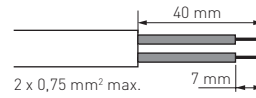

RECOMMANDATIONS

2 A - 230 V~ - 460 W maxi