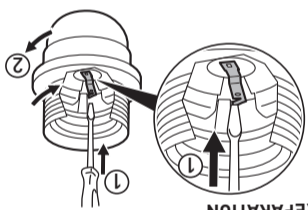

RECOMMANDATIONS

Lampe incandescente ou LED ou halogène ou basse consommation

10 mm
150 W maxi - 230 V~

Installation sur support à vis
• Matière isolante
• Avec bague pour abat-jour.

LET3830AA © Legrand 2019

2 ans
GARANTIE

Made in France

BRANCHEMENT ET MONTAGE

DÉMONTAGE ET RÉPARATION

Maintenir appuyée la languette à l'aide d'un tournevis. Tout en dévissant les deux parties de la douille.

⚠ Ce produit doit être installé conformément aux règles d'installation et de préférence par un électricien qualifié. Une installation incorrecte et/ou une utilisation incorrecte peuvent entraîner des risques de choc électrique ou d'incendie. Avant d'effectuer l'installation, lire la notice, tenir compte du lieu de montage spécifique au produit. Ne pas ouvrir, démonter, altérer ou modifier l'appareil sans mention particulière indiquée dans la notice. Tous les produits Legrand doivent exclusivement être ouverts et réparés par du personnel formé et habilité par Legrand. Toute ouverture ou réparation non autorisée annule l'intégrité des responsabilités, droits à remplacement et garanties. Utiliser exclusivement les accessoires de la marque Legrand. Avant toute intervention, couper le courant.