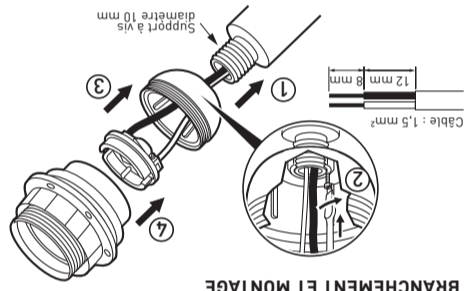

RECOMMANDATIONS

Lampe incandescente ou LED ou halogène ou basse consommation

10 mm
150 W maxi - 230 V~

Installation sur support à vis
• Matière isolante
• Avec bague pour abat-jour.

LET3830AA © Legrand 2019

2 ans
GARANTIE

Made in France

BRANCHEMENT ET MONTAGE

DÉMONTAGE ET RÉPARATION

Maintenir appuyée la languette à l'aide d'un tournevis. Tout en dévissant les deux parties de la douille.

⚠ Ce produit doit être installé conformément aux règles d'installation et de préférence par un électricien qualifié. Une installation incorrecte et/ou une utilisation incorrecte peuvent entraîner des risques de choc électrique ou d'incendie. Avant d'effectuer l'installation, lire la notice, tenir compte du lieu de montage spécifique au produit. Ne pas ouvrir, démonter, altérer ou modifier l'appareil sans mention particulière indiquée dans la notice. Tous les produits Legrand doivent exclusivement être ouverts et réparés par du personnel formé et habilité par Legrand. Toute ouverture ou réparation non autorisée annule l'intégrité des responsabilités, droits à remplacement et garanties. Utiliser exclusivement les accessoires de la marque Legrand. Avant toute intervention, couper le courant.