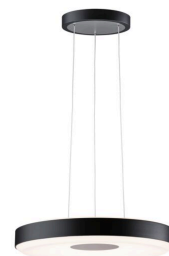

Artikelnummer:
79779

EAN-Nummer:
4000870797792

Name
Suspension LED Puric Pane II ZB 11W grd 400mm Noir 230V syn/métal

Producteur
Paulmann

données commerciale

Unités d'emballage par suremballage	1
Nouveau	✓
Garantie	5 ans

données techniques

Nombre de points lumineux	01
Accueilli performance	25 W
le équipement	incl. 1x11 / 1x7 W
Gradable	Oui
Couleur	Noir & Gris
a température de couleur en K	2.700 K
poids brut	4.004 g
poids net	3.248 g
Durée de vie	30.000 h
Sources incluses	✓
Matériau	Matière plastique & Métal
Puissance apparente	27 VA
Tension d'alimentation	230 V

 **zigbee**

données d'agent lumineux

Nombre de points lumineux p.flux lumineux partiel module LED 1	1
Nombre de points lumineux p.flux lumineux partiel module LED 2	1
Le équipement	11 W
L'affichage du flux lumineux	1.600 lm
Flux lumineux module LED	1900 lm
Flux lumineux module LED 360°	1900 lm
Puissance apparente	27 VA
Équivalence lampes à incandescence	120 W
Flux lumineux partiel module LED 1	1200 lm
Flux lumineux partiel module LED 2	700 lm
Éclairément <	0 s