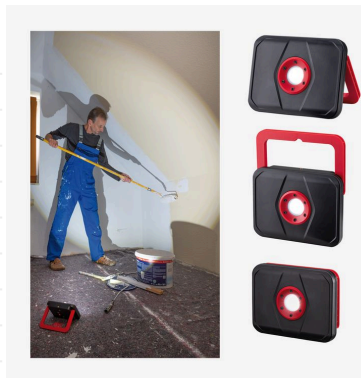

Artikelnummer:  
**94288**

EAN-Nummer:  
4000870942888

Name  
**Lampe trav. mobile ext. IP65 15W 1200lm 6500K 5V rech par USB grad**

Producteur **Paulmann**

#### données ampoules

Nombre de points lumineux	01
L'affichage du flux lumineux	1.100 lm
Durée de vie	10.000 h
Le équipement	15 W
Nombre équipement	1x
a température de couleur en K	6.500 K
Angle de rayonnement	80 °
Équivalence lampes à incandescence	83 W
le équipement	incl. 1x15 W
Caractéristique ampoule	ohne Leuchtmittel