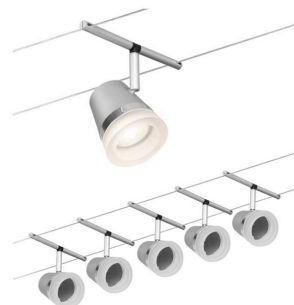

Artikelnummer:
94459

EAN-Nummer:
4000870944592

Name

Kit Wire Systems CC Cone max5x10W Chrome dép/chrome GU5,3 12V CC 60VA Syn/Métal

Producteur

Paulmann

données ampoules

Nombre de points lumineux	05
Puissance max.	10 W
Durée de vie	30.000 h
Nombre équipement	5x
Le culot	GU5,3
Puissance max.	max. 5x10 W
Caractéristique ampoule	ohne Leuchtmittel

dimensions

Longueur	10 m
Ecartement des câbles	160 mm
Dimensions emballé	34,9 x 35,5 x 15,2 cm
poids net	372 g
Ø	84 mm
Dimensions (Hauteur x Largeur x Profondeur)	H: 145 x B: 94 x T: 84 mm

données techniques

Tension d'alimentation	230/12 V
Puissance du transfo	60 VA
Gradable	Non

détails du produit

EAN	4000870944592
Code interne	944.59
contenu de la livraison	Montageanleitung ohne Leuchtmittel
Producteur	Paulmann
Garantie	5 ans
Couleur	Chrome mat & Chrome
Matériau	Matière plastique & Métal